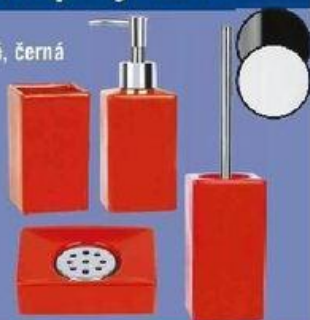

Koupelnové doplňky Quadro

1. kamenina
   - barva: bílá, červená, černá

1. Dávkač mýdla
   8152255 209.00
   Kelímek
   8152254 119.00
   Mýdelna
   8152256 139.00
   WC štětka
   8152257 539.00