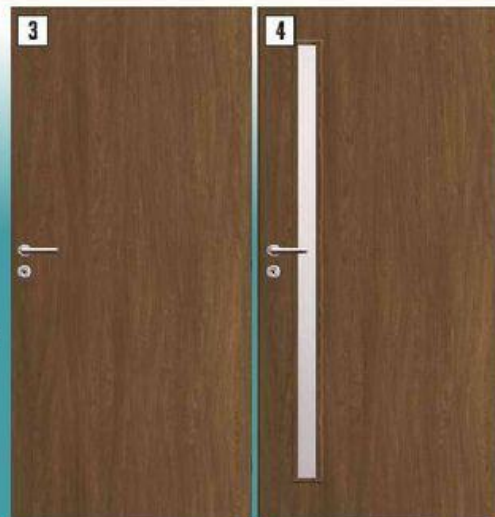

5578470

JEN PRO VÁS
Jen u nás

4

- 4 Zenit XX**
- 600-700/1970 mm skladem
 - sklo čimčila čirá
 - povrch fólie
 - dekor Magic Tree

5578492 od 1785.00

od **1190.-**

SKANDOR

Laminát 7.0 mm