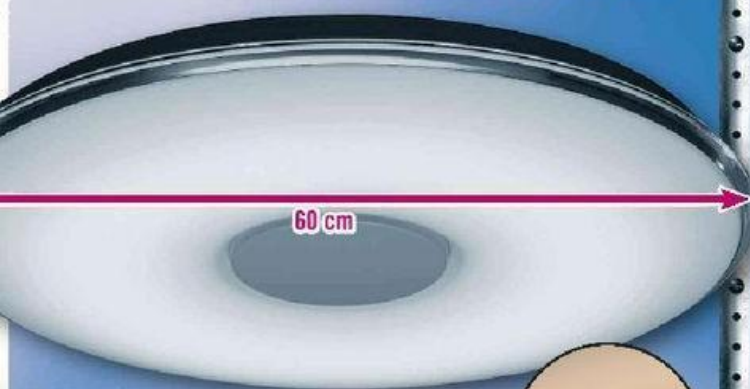

5 let záruka

...na vybrané integrované LED zdroje!

P LED

- 3 set
- elegantní design
- životnost 20000 hod.

Vestavné svítidlo Dot

- včetně 3x LED 8 W
- 3x 520 lm, 2700 K teplá bílá
- ø 150 mm
- bílá/broušený hliník

5741079, 80

3 set

3999.-

60 cm

LED

- noční senzor
- včetně dálkového ovládání
- možné měnit barvy světla na teplou/studenou bílou

teplé bílé světlo

Svítidlo Tokyo

- průměr 60x60 cm
- 50 W, 3000-5500 K*, životnost 30000 hod.
- stmívatelný, noční senzor

5773167

5490.-

CZ
0815

...Zpátky do školy!

Clipová lampička Student

- výška 40 cm, 1x 40 W/E14
- kov/plast, flexi rameno
- různé barvy

7882032, 5, 6

7766495

299.-