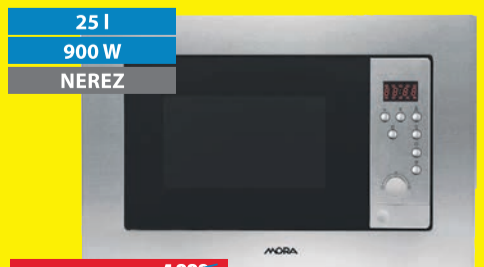

cena vč. RP 11.068,-

Electrolux
INDUKČNÍ VARNÁ DESKA / EHH 6240 ISK

- nezávislá deska s vlastním ovládáním • dotykové ovládání
- indukční zóny s funkcí zesílení výkonu
- podsvícené ukazatele • rozměry (v š h) 6 x 56 x 49 cm

Ušetřete čas okamžitým dosažením vysokých teplot

cena vč. RP 7.015,-

Electrolux
VESTAVNÁ TROUBA / EOB 43450 OX

- LED displej • systém ohřevu UltraFanPlus - extra velký ventilátor • funkce VelvetClosing®
- rozměry (v š h) 59,4 x 59,4 x 56,8 cm

cena vč. RP 9.068,-

MORA
VESTAVNÁ MIKROVLNNÁ TROUBA VMT 441 X

- elektronické ovládání • 8 automatických programů
- grilovací rošt • elektronický časovač • hodiny
- rozměry (v š h) 59,5 x 38,8 x 38,4 cm

25 l
900 W
NEREZ