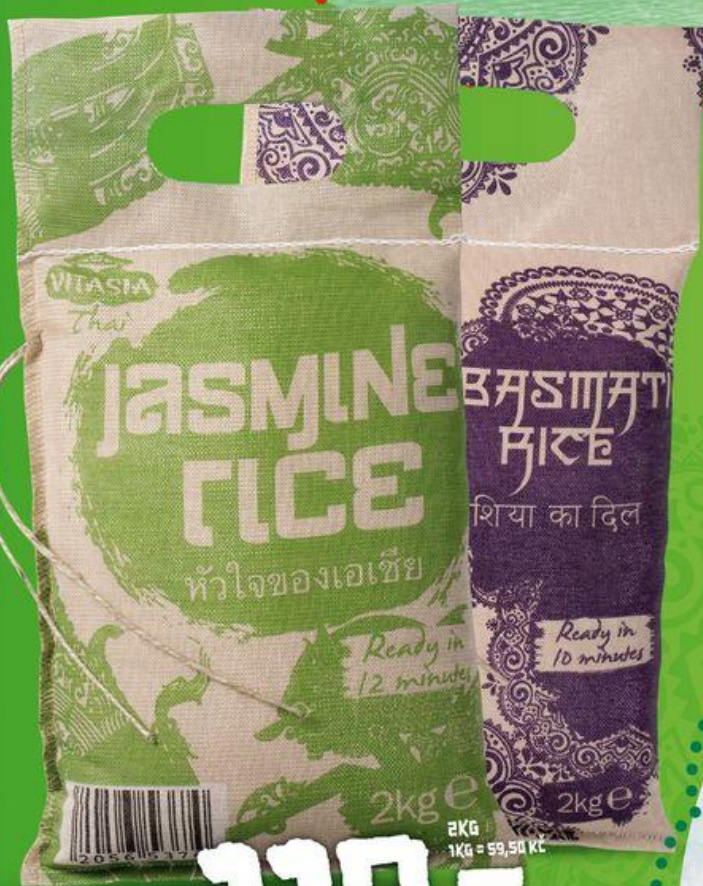

# ASIJSKÝ TÝDEN

OD PONDĚLÍ 3. SRPNA

RÝŽE  
BASMATI/JASMINOVÁ

**119,-**

SLADKÁ CHILLI  
OMÁČKA

**4990**  
700 ML  
1L = 71,89 Kč

~~3990~~  
**3290**  
CENA  
ZA 100 G

ČERSTVÝ  
LOSOS  
FILET