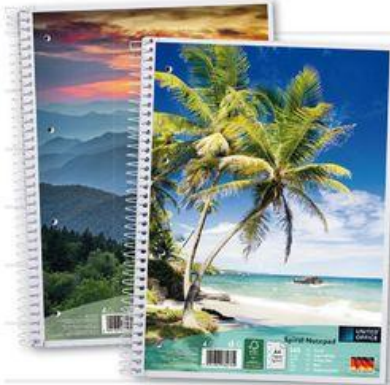

# Škola se blíží

Spirálový blok A5

- čtverečkovaný
- s děrováním
- 160 listů

29<sup>90</sup>  
kus

Vodové barvy

- snímatelné víko slouží jako paleta
- 24 barev, krycí běloba a štětec

59<sup>90</sup>  
balení