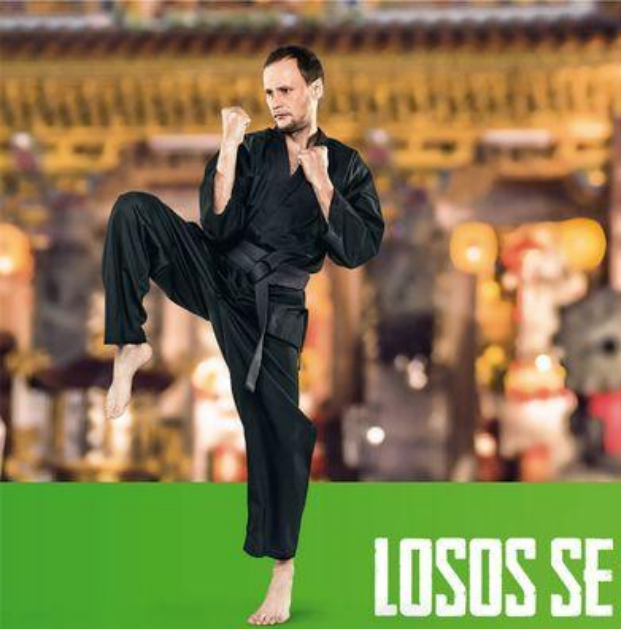

VIDEORECEPTY
PODÍVEJTE SE
A HLASUJTE NA
kuchynelidlu.cz

Zdroj: letaky.NajdiSlevu.cz

OD PONDĚLÍ 3. SRPNA

LOSOS SE SKLENĚNÝMI NUDLEMI A ZELENINOU

SUROVINY:

- 600 g čerstvých filetů z lososa
- 4 lahůdkové cibulky
- 1 mrkev
- 1 cuketa
- 30 g čerstvého zázvoru
- 1 pálivá paprička
- 4 stroužky česneku
- sezamový olej (případně arašidový či rostlinný)
- mořská sůl v mlýnku **Kania**
- černý pepř v mlýnku **Kania**
- sójová omáčka **Vitasia** (dle chuti)
- šťáva z 1 a 1/2 citronu
- 300 g skleněných nudlí **Vitasia**
- 1 lžice sezamu **Vitasia**
- 2 lžice neloupaných pražených arašidů **Alesto**
- 1 hrst čerstvé petrželky

POSTUP:

Skleněné nudle s restovanou zeleninou:

Lahůdkové cibulky, mrkev a cuketu nakrájíme na přibližně stejné tenké proužky. Zázvor očistíme, z pálivé papričky odstraníme jádérka a obojí nakrájíme nadrobno. Stroužky česneku nakrájíme také nadrobno. Zeleninu orestujeme v rozpáleném woku na sezamovém oleji. Ochutíme solí, pepřem, sójovou omáčkou a šťávou z poloviny citronu.

Skleněné nudle uvaříme v osolené vroucí vodě doméčka. Scedíme a přidáme k restované zelenině. Potom přidáme sezam, arašidy, které jsme osmažili na suché pánvi, a nasekanou petrželku. Důkladně promícháme.

Opečený losos:

Z umytého lososa odstraníme kůži a nakrájíme ho na 3 - 4 cm silné plátky, které osolíme a opeříme. Plátky lososa opečeme z obou stran v rozpálené pánvi na troše sezamového oleje dozlatova. Na závěr pokapeme citrónovou šťávou.

Servírování:

Do hlubokého talíře naservírujeme porci skleněných nudlí se zeleninou, na ně 2 plátky lososa. Pokapeme výpekem a posypeme nasekanou petrželkou, případně sezamem.

Porce: 4
Čas přípravy: 40 minut
Potřebujeme: wok, pánev, sítko

ČERSTVÝ LOSOS
FILET, CENA ZA 100 G

~~39⁹⁰~~
-17%
32⁹⁰

POSTUP:

Těsto: