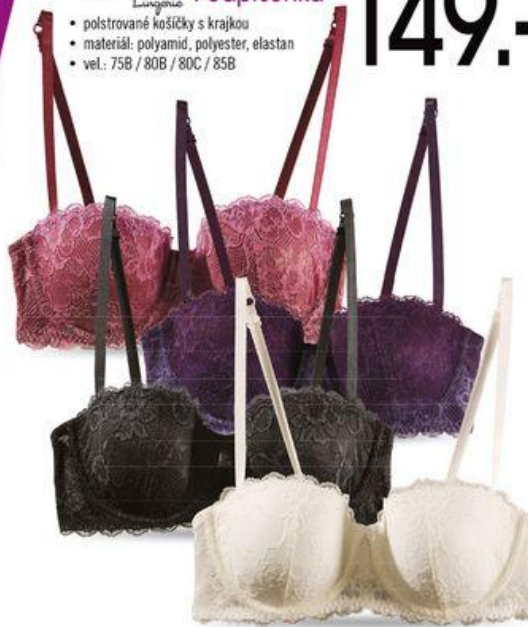

ESMARA Podprsenka

- polstrované košíčky s krajkou
- materiál: polyamid, polyester, elastan
- vel.: 75B / 80B / 80C / 85B

149.- kus