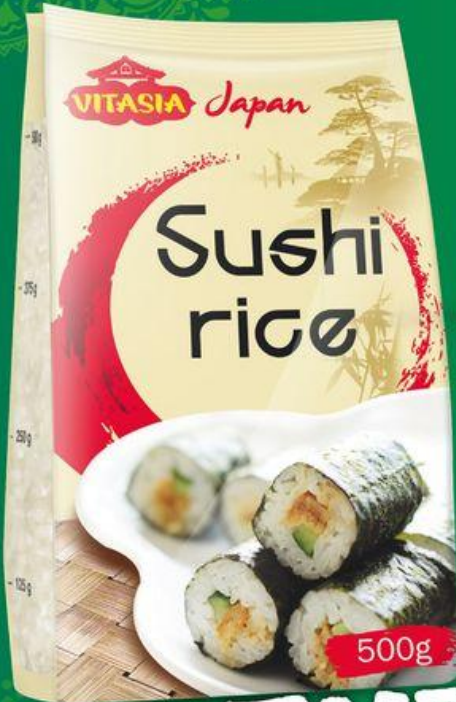

RÝŽE NA SUSHI

**2490**  
500G  
1KG = 49,80 Kč

WASABI  
PASTA  
VHODNÁ  
K PODÁVÁNÍ  
SE SUSHI

NAKLÁDANÝ ZÁZVOR  
VHODNÝ JAKO PŘÍLOHA K SUSHI

**4990**  
190 G  
100G = 45,36 Kč/PP

**SUPER CENA!**  
**169.-**