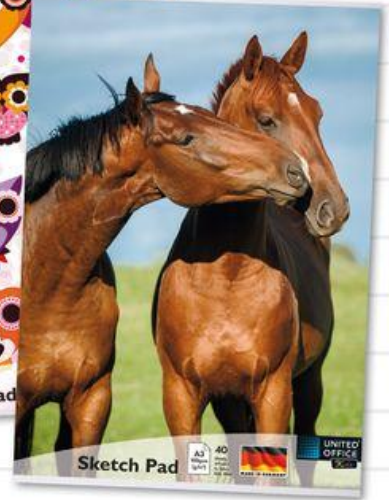

od pondělí 3. srpna

Zdroj: letaky.NajdiSlevu.cz

Blok na malování A3

• 40 listů, 100 g/m²

29⁹⁰
kus