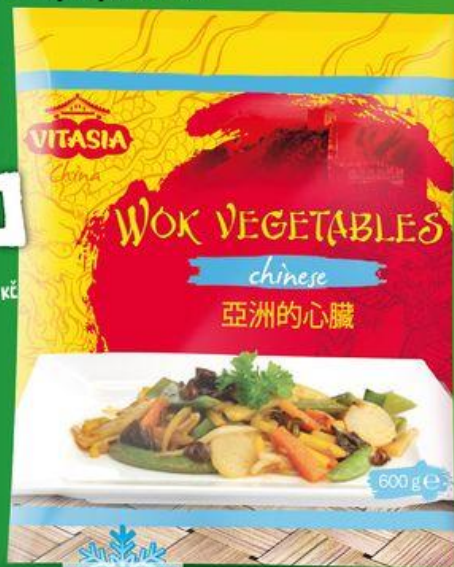

REGION CZ - 32/2015 1

~~-25% 39<sup>90</sup>~~  
**29<sup>90</sup>**  
400G  
1KG = 74,75 Kč

JARNÍ ZÁVITKY  
S NÁPLNÍ, 2 DRUHY

HLUBOCE ZMRAZENO

**54<sup>90</sup>**  
600G  
1KG = 91,50 Kč

HLUBOCE ZMRAZENO

**89<sup>90</sup>**  
500G  
1KG = 179,80 Kč