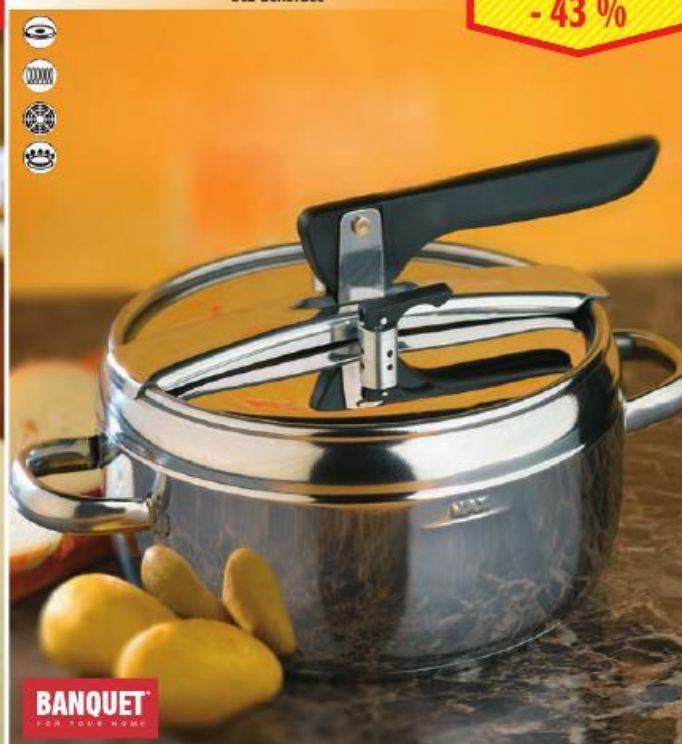

Kompletní výbava do vaší kuchyně

Termohrnc s poklicí
Culinaria levandule

1,5 l

2,5 l 249,-

3,5 l 299,-

199,-
~~249,-~~

- 20 %

BANQUET
 FOR YOUR HOME

Tlakový hrnc Allegro 3,5 l

 nerez, s pákovým uzávěrem, 2 ventily,
 sendvičové dno

5 l 499,-

7 l 549,-

449,-
~~799,-~~

- 43 %

bez dekorace

BANQUET
 FOR YOUR HOME