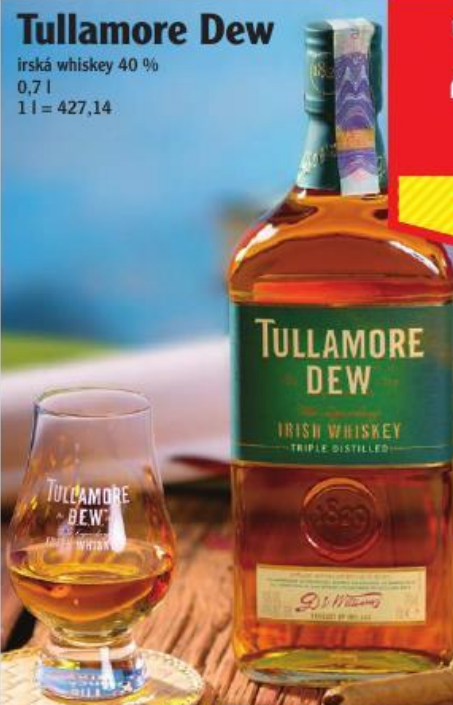

119,-

**výhodná
cena**

Tullamore Dew

irská whiskey 40 %
0,7 l
1 l = 427,14

299,-

~~470,-~~
- 37 %

Celkem
3 ks max.
na osobu/den

Original River
různé druhy,
Márka
1,5 l
1 l = 9,93