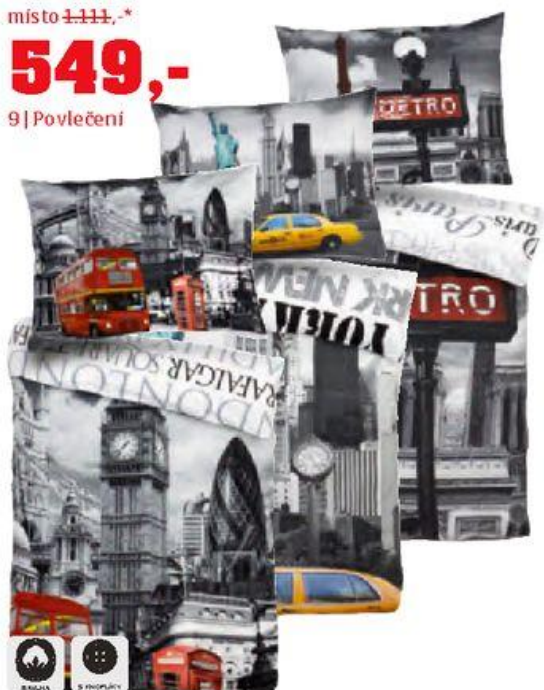

místo 1111,-*

549,-

9 | Povlečení

místo 329,-*

99,-

12 | Dekorační polštář