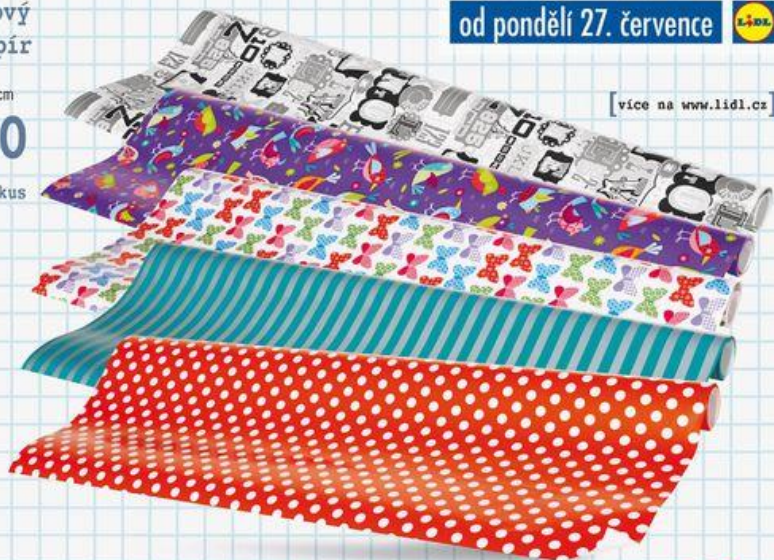

Melincra Dárkový balicí papír

- 80 g/m²
- rozměry: 5 m x 70 cm

24⁹⁰
kus