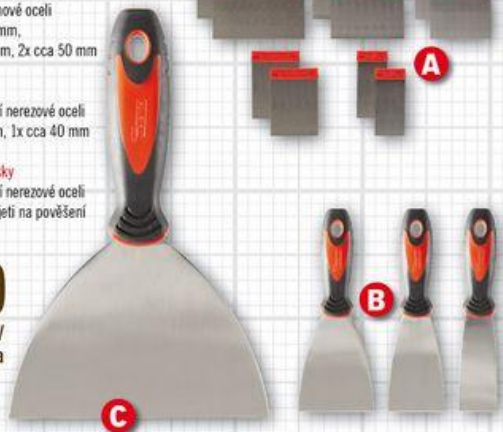

79.90 kus/
sada

POWERFIX

Malířské kreповé pásy – 3 kusy

- pro čisté barevné přechody
- bez rozpouštědel
- samolepicí a snímatelné
- rozměry: 19/38/50 mm x 50 m

3 KUSY
V BALENÍ

79.90 balení