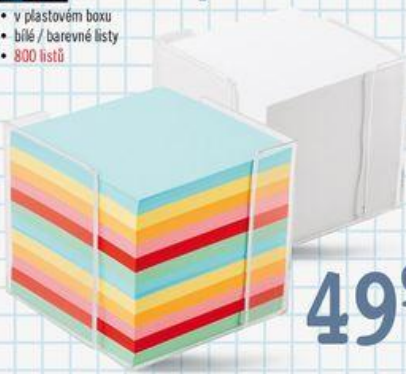

79⁹⁰ balení

Obálky – 100 kusů

- C6 bez okénka
- samolepicí

34⁹⁰ balení

Poznámkový blok

- v plastovém boxu
- bílé / barevné listy
- 800 listů

49⁹⁰ kus

Melincra Dárková stuha – 3 kusy