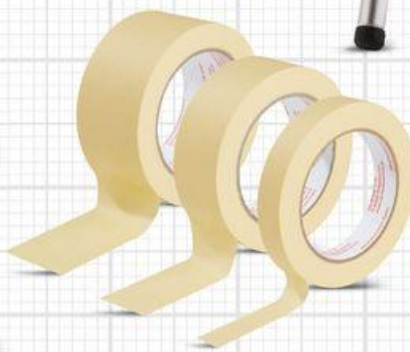

3M Textilní lepicí páska

- značková kvalita
- vysoká přilnavost a pevnost v tahu
- rozměry: 50 mm x 50 m

69.90 kus