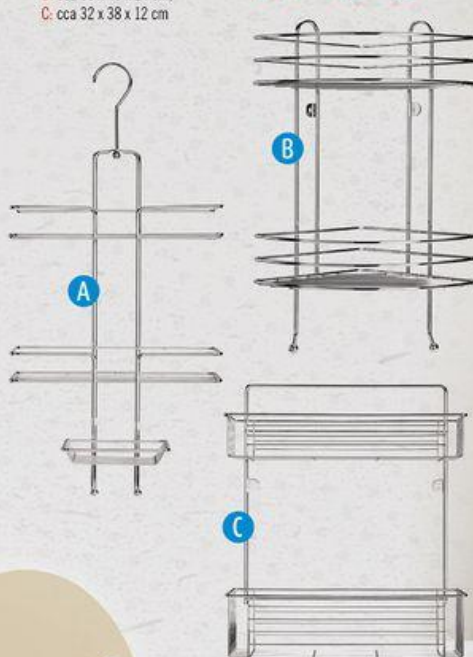

miomare Sprchový závěs

- robustní a snadno ošetrovatelné provedení
- s 12 zesílenými očky a kroužky na připevnění
- vhodný pro běžné sprchové systémy
- materiál: polyester
- rozměry: cca 180 x 200 cm

kus
149.-

miomare Držák do sprchy

- různá provedení
- kvalitní chromová vrstva chrání proti korozi
- rozměry: A: cca 25 x 43 x 11 cm,
B: cca 30 x 43 x 24 cm,
C: cca 32 x 38 x 12 cm

kus
199.-

od pondělí 27. července