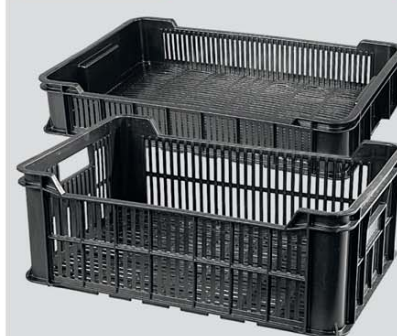

Manipulační přepravky

Nosnost: 10 kg, 15 kg
404048, 404049