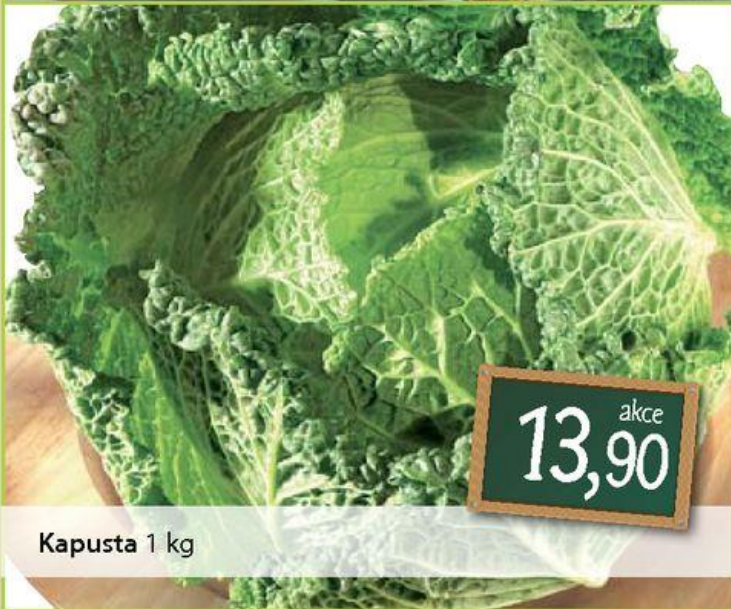

Švestky 1 kg

Rajčata větvička 1 kg

akce
13,90

Kapusta 1 kg