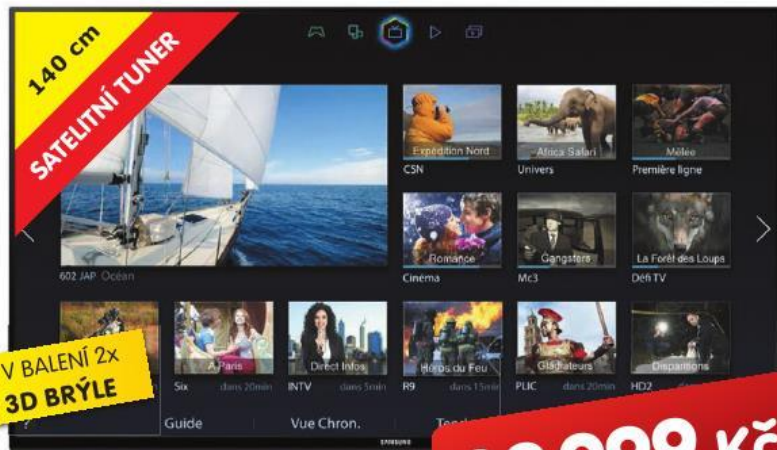

- 16 GB

169 Kč ~~599 Kč~~

www.okay.cz
TO JE VÍCE JAK

100 000 KUSŮ ELEKTROSPOTŘEBIČŮ SKLADEM!

140 cm
SATELITNÍ TUNER

V BALENÍ 2x
3D BRÝLE

28 999 Kč
~~40 290 Kč~~

3D SMART LED TELEVIZOR
SAMSUNG UE55H6640
• DVB-T/C/S2 • 600 Hz CMR • EPG • HbbTV • základní ovládání hlasem
• Smart Hub • 3x USB • 4x HDMI • energetická třída A+