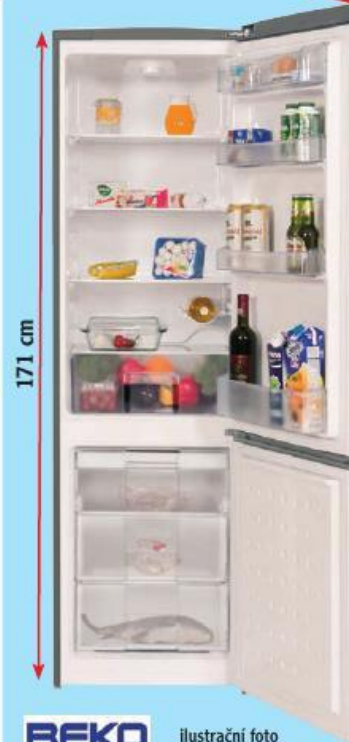

171 cm

objem 175/72 l
Energetická třída A+
hlučnost 42 dB
spotřeba 0.704 kWh/rok

BEKO ilustrační foto

Stolní ventilátor ECG FT23
průměr 23 cm, 2 rychlosti, příkon 28 W
ECG FT30 - 449,-
průměr 30 cm, 3 rychlosti, příkon 40 W
ECG FS40 - 549,-
stojanový průměr 40 cm, 3 rychlosti, příkon 50 W