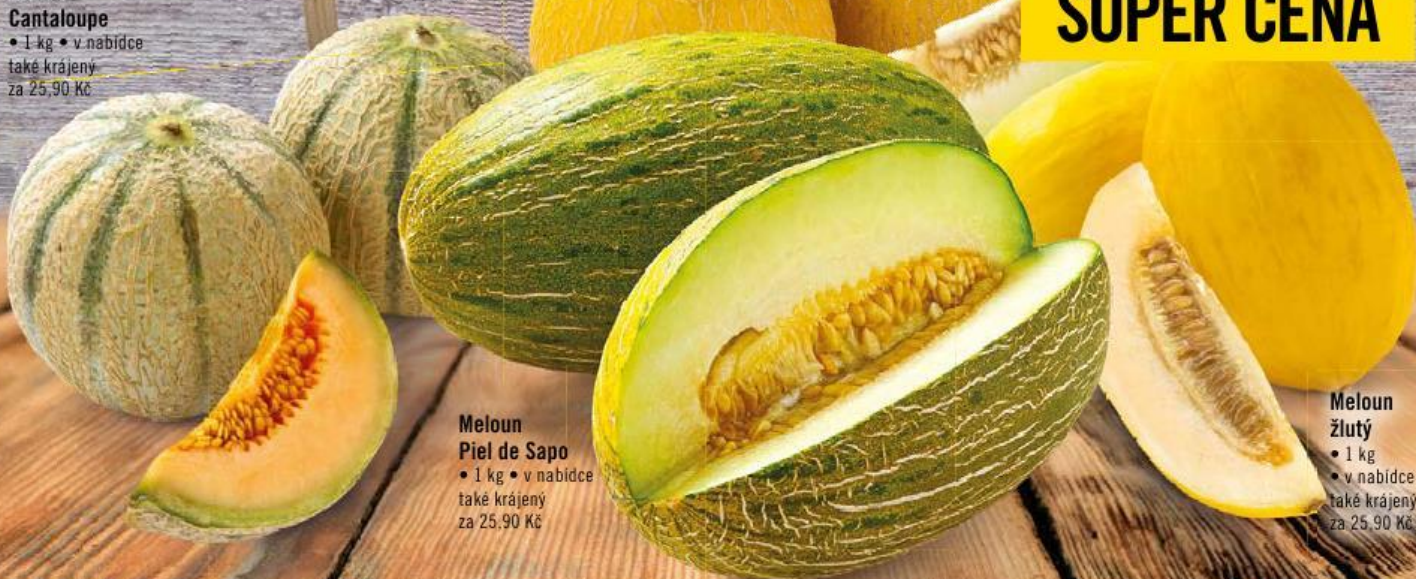

Meloun

Cantaloupe

- 1 kg • v nabídce
- také krájeny
- za 25,90 Kč

Meloun

Piel de Sapo

- 1 kg • v nabídce
- také krájeny
- za 25,90 Kč

**Meloun
žlutý**

- 1 kg
- v nabídce
- také krájeny
- za 25,90 Kč

Adresa provozovatele: AHOLD Czech Republic, a.s., Radlická 117, 158 00 Praha 5 – Nové Butovice. Veškeré zboží prodáváme v množství obvyklém pro jednu domácnost. V letáku jsou použita ilustrační foto. Ceny všech produktů platí pouze v termínu od 22. 7. do 28. 7. 2015, není-li uvedeno jinak. Uvedené ceny jsou bez dekorace. Distribuci zajišťuje společnost Mediaservis. V případě problémů s distribucí letáků volejte bezplatnou infolinku 800 402 402 nebo pište na e-mailovou adresu: info@ahold.cz. Chyby v tisku vyhrazeny. Tato reklama není nabídkou ani výzvou k podání nabídky. V hypermarktech Albert nelze platit stravenkami. Cenová nabídka neplatí v supermarketech Albert a v hypermarktu Vestec. Letáková nabídka platí do vyprodání zásob. Uvedené ceny jsou v Kč.