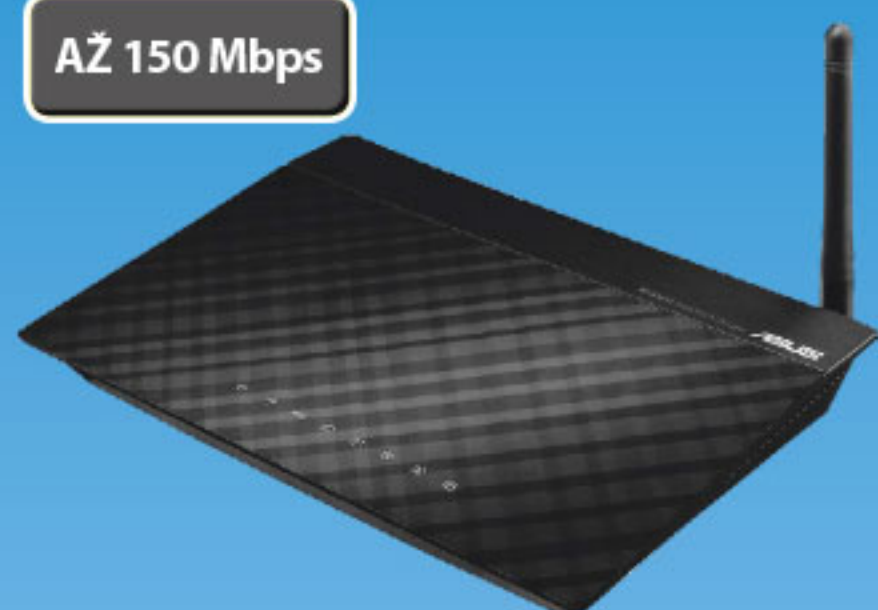

ASUS Wi-Fi ROUTER

- 802.11 b/g/n až 150 Mbps
- 1x WAN • 4x LAN [RT-N10E]

AŽ 150 Mbps

-42%
699,-

399,-