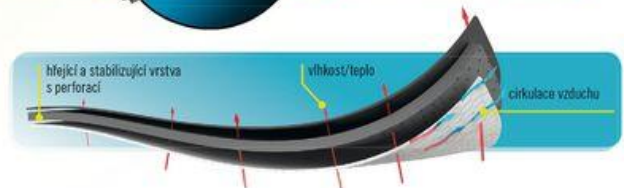

COOLMAX®
freshFX

Vnitřní strana s antibakteriální vrstvou COOLMAX® FreshFX redukuje vznik zápachu a přináší více svěžesti.