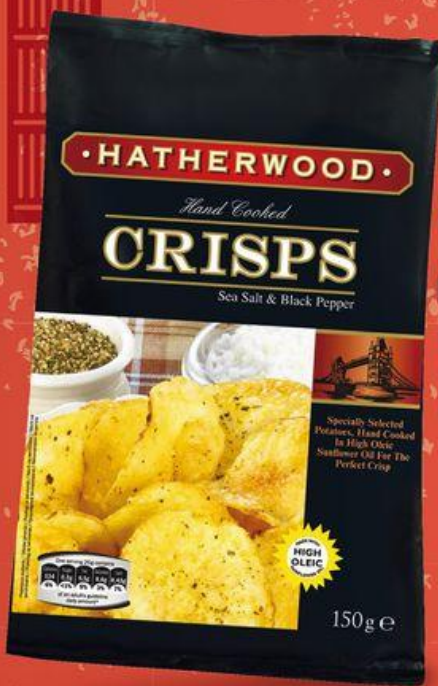

29⁹⁰
150 g
100 g = 19,93 Kč

Bramborové lupinky
tradiční britské brambůrky, jemně
solené / s černým pepřem / s octem
Balsamico