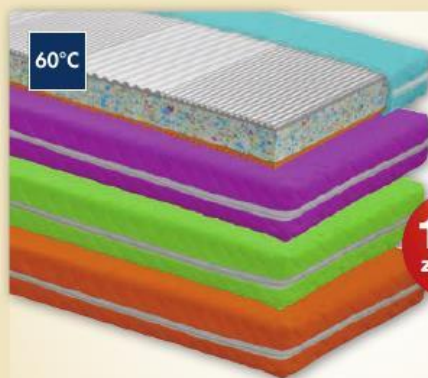

60°C

Matrace
90x200 cm, barva
modrá, fialová, zelená
nebo oranžová, každá
strana s různou tvrdostí,
5 anatomických zón,
prací potah

4136020.00-03

**1+1
zdarma**

**7 998,-
3 999,-**
cena za 2 ks

Noční stolek
dekor dub sonoma/bílá, dub
sanremo, dub sonoma,
buk nebo bílá barva,
š39/v41/h28 cm

4137118.00/02-05