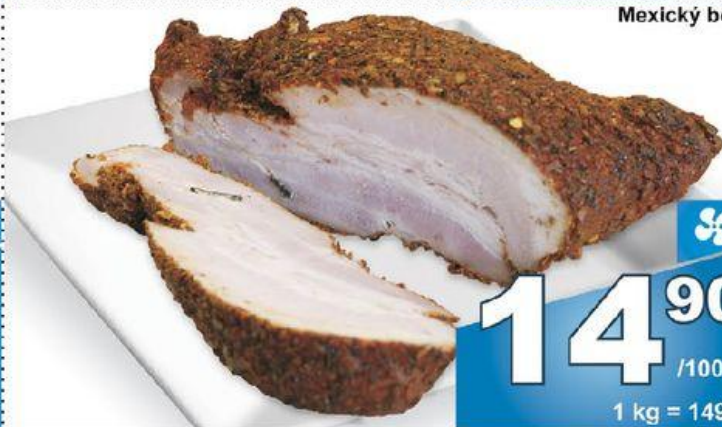

71⁹⁰
/kg

Mexický bok