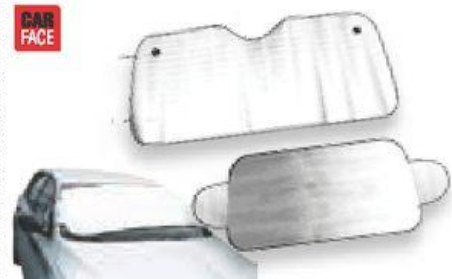

**ELEKTROSTATICKÁ SAMODRŽÍČÍ
PROTISLUNEČNÍ FÓLIE**

1. velká 50x150 cm, cena 149,- (DO CFLDNP50150)

malá 35x47 cm

1. bez motivu, cena 69,- (DO CFLDNP47)
2. dělní, cena 69,- (DO CFLDNP47D)
3. kočka, cena 69,- (DO CFLDNP47C)

cena od:

69,-

CAR
FACE