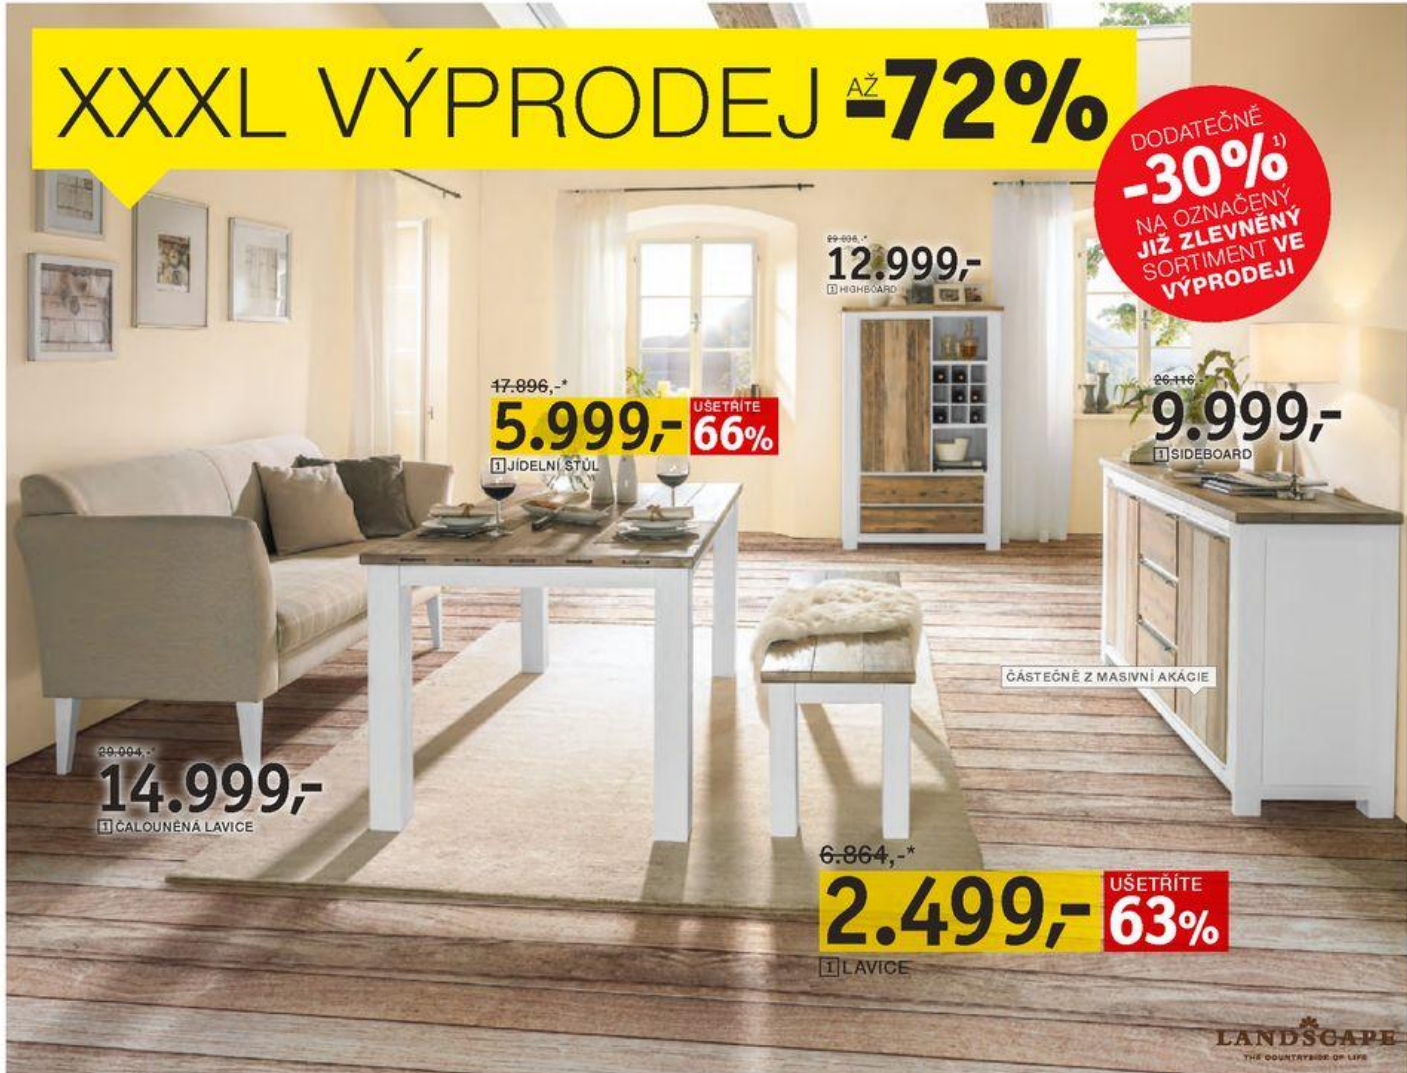

XXXL VÝPRODEJ AŽ -72%

DODATEČNĚ
-30%
NA OZNAČENÝ
JIŽ ZLEVNĚNÝ
SORTIMENT VE
VÝPRODEJI

12.999,-
HIGHBOARD

17.896,-*
5.999,- UŠETŘÍTE
66%
JIDELNÍ STŮL

26.116,-
9.999,-
SIDEBOARD

ČÁSTEČNĚ Z MASIVNÍ AKÁCIE

29.004,-*
14.999,-
ČALOUNĚNÁ LAVICE

6.864,-*
2.499,- UŠETŘÍTE
63%
LAVICE

LANDSCAPE
THE COUNTRYSIDE OF LIFE

CARRY HOME

novel