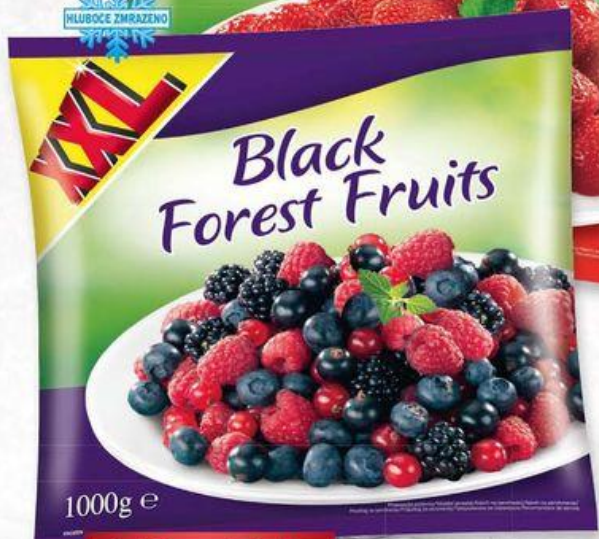

180 g
9⁹⁰

**ZMRAZENÉ
OVOCE**
různé druhy,
1 kg = 119,87 Kč

900 g

169.-

TUŇÁK

celé kousky, ve slunečnicovém oleji,
1kg = 260 Kč/PP

HLUBOCE ZMRAZENO

1000g e