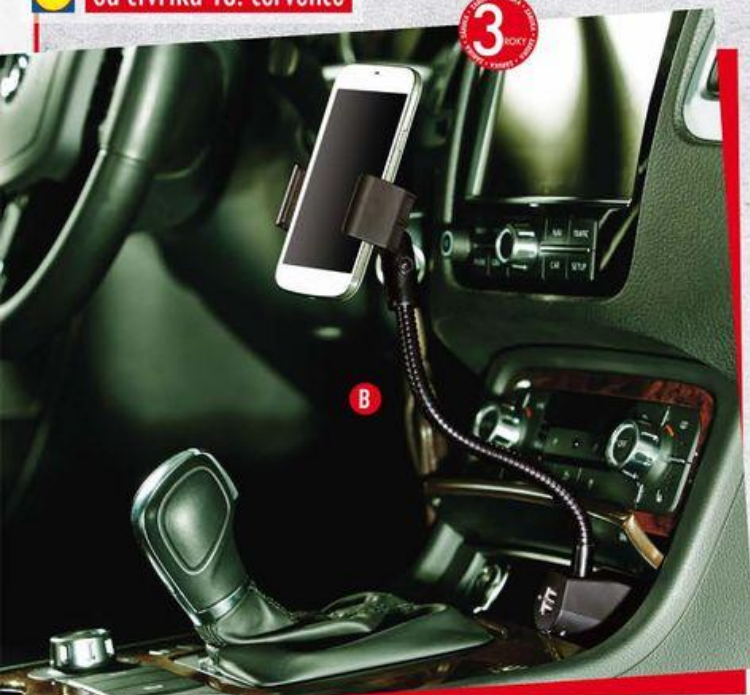

od čtvrtka 16. července