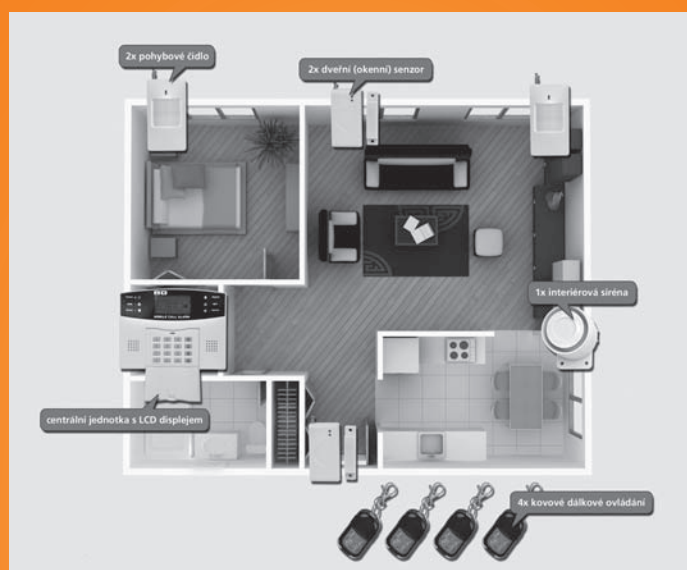

Zabezpečovací systém HF-GSM03

centrální jednotka s elektronickým displejem a klávesnicí, 4 kovové dálkové ovladače, 2 pohybová čidla, 2 dveřní či okenní čidla, 1 siréna

~~5.290,-~~
3.990,-