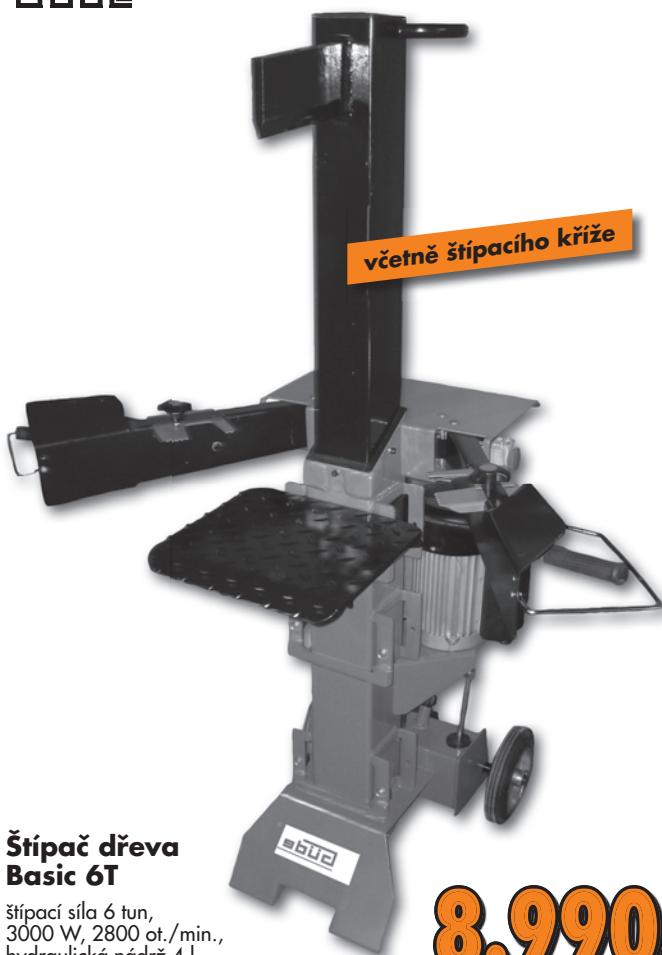

Vibrační bruska PSS200A

příkon 200 W, výkon 125 W, počet kmitů
24.000 /min., brusná deska
92 x 182 mm, brusný papír 93 x 230 mm,
integrované odsávání prachu odsává prach
přímo do mikrofiltru, který je součástí
dodávky, mikrofiltrační systém Bosch,
Softgrip, odsávání prachu

~~1.190,-~~
1.190,-

Güde

včetně štípacího kříže

Štípač dřeva Basic 6T

štípací síla 6 tun,
3000 W, 2800 ot./min.,
hydraulická nádrž 4 l,
hmotnost 96 kg

~~8.990,-~~
8.990,-