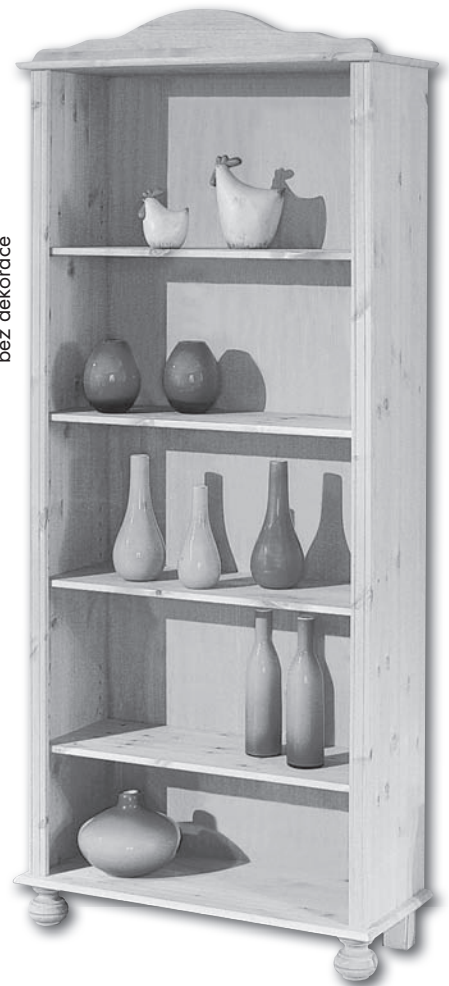

VELKÝ VÝBĚR ZA NÍZKÉ CENY

Kovový regál

5 dřevotřískových polic
1800 x 900 x 450 mm

~~889,-~~

649,-

Güde

Ostříčka řetězů GKS108

robustní univerzální ostříčka pilových řetězů pro všechny běžné řetězy k pevnému namontování, výkonný motor, 2 x 35° stupnice, úhel ostří s pohodlně nastavitelným ručním kolem, vodící lišta s variabilně nastavitelným dorazem, upevnění řetězu a aretace pomocí upínacích šroubů, jednoduché ostření článku prostým přitlakem na skříň motoru, brousící kotouč 108 mm je součástí dodávky

~~849,-~~

599,-

bez dekorace

Knihovna

borovice,
77 x 30 x 180 cm

1.490,-

globus

BAUMARKT