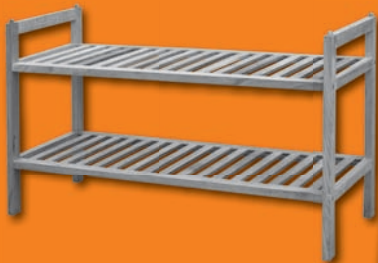

Stojan na boty

ořech, rozměr (v x š x h) 40 x 69 x 26 cm

249,-

Regál

3 police, ořech, rozměr (v x š x h) 79 x 36 x 36 cm

349,-