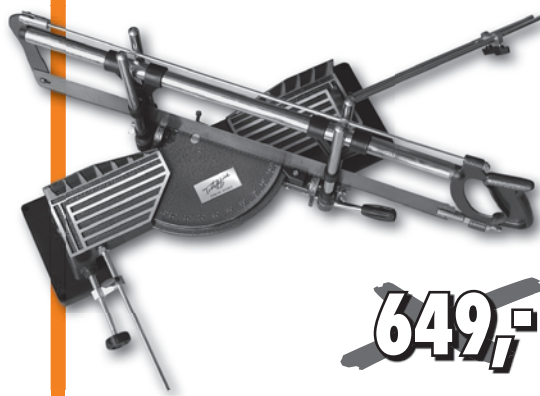

~~1.190,-~~
1.190,-

 **Güde**

včetně štípacího kříže

Štípač dřeva Basic 6T

štípací síla 6 tun,
3000 W, 2800 ot./min.,
hydraulická nádrž 4 l,
hmotnost 96 kg

~~8.990,-~~
8.990,-

Pokosová pila 600 mm, 550 mm

~~649,-~~
399,-