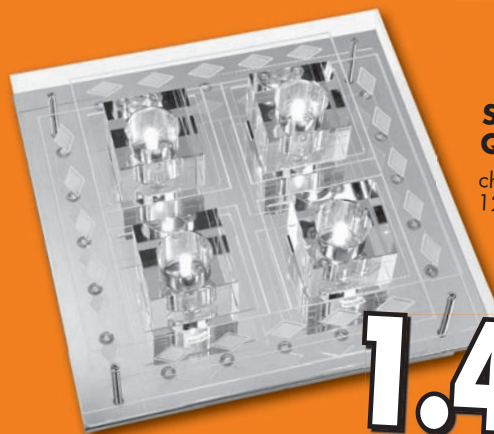

Stropní osvětlení QUADRIS

chrom/sklo, 4 x G4, 35 W, 12 V + 36 LED, 32 x 32 cm

~~1.990,-~~
1.490,-