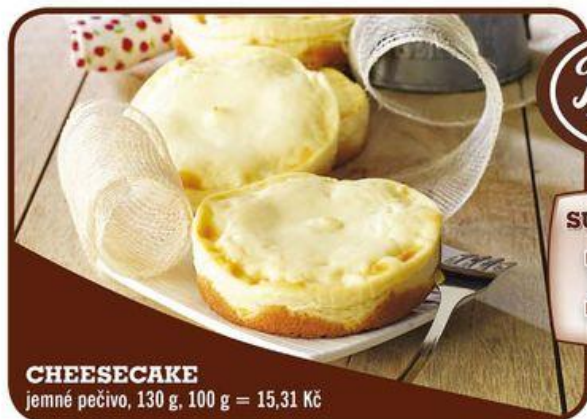

Kreativita roku

**SUPER CENA!**  
**19<sup>90</sup>**

**CHEESECAKE**

jemné pečivo, 130 g, 100 g = 15,31 Kč

**OD PONDĚLÍ 6. ČERVENCE**

**BUDVAR VÝBĚR PIV**  
2 x B:ORIGINAL  
světlý ležák,  
2 x B:DARK  
tmavý ležák,  
2 x B:STRONG  
speciální pivo,  
záloha na  
lahev  
6 x 3 Kč,  
6 x 0,5 l, 1 l =  
29,97 Kč