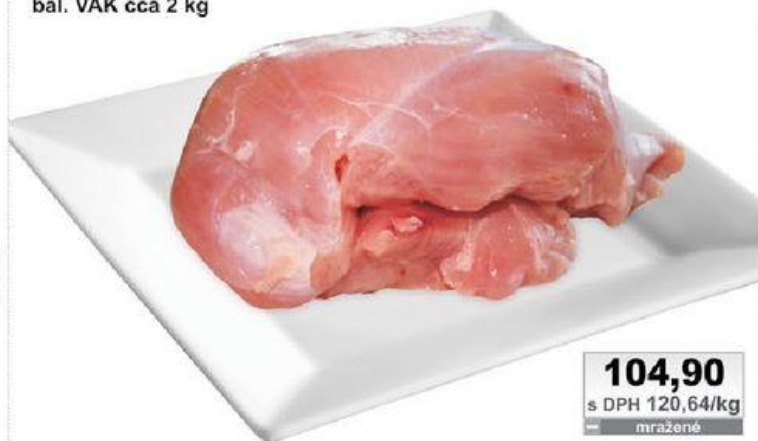

**104,90**  
s DPH 120,64/kg  
mražené

Papriková klobása 49651239  
bal. cca 2 kg

**94,90**  
s DPH 109,14/kg  
chlazené

Mini klobása 49651262  
bal. cca 2 kg

**115,90**  
s DPH 133,29/kg  
chlazené

Javořické párky 49650800  
bal. cca 2,2 kg