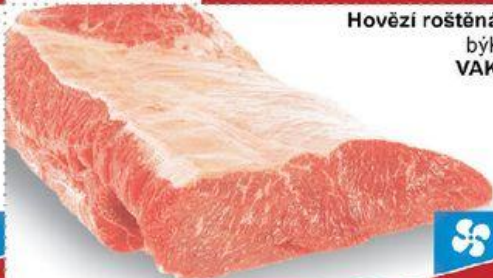

Vepřové koleno
zadní
OA

65⁹⁰
/kg

s DPH = 75,79

Vepřová krkoviče
s kostí
4 plátky
OA
600 g

65⁹⁰
/kg

s DPH = 75,79

Hovězí roštěná
býk
VAK

258⁹⁰
/kg