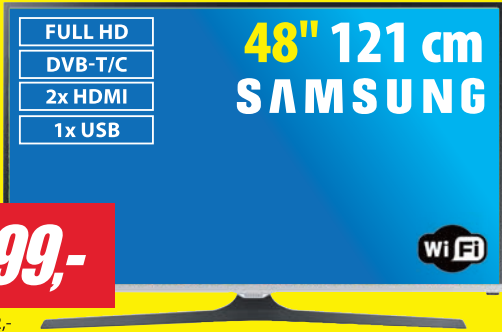

SAMSUNG
LED FULL HD TV / UE48J5100

• přístup k internetu bez kabelů • zářivější barvy přispívající k vyšší kvalitě obrazu - Wide Colour Enhancer • vysokorychlostní přenos digitálních dat ve vysokém rozlišení z více zařízení přímo do vašeho televizoru • třída energetické účinnosti A+

cena vč. RP 16.202,-

SAMSUNG
3D LED FULL HD TV / UE48H6270

• 200 Hz CMR (Clear Motion Rate) • Wide Color Enhancer (Plus) • Dolby Digital Plus/Dolby Pulse • DTS Studio sound • DTS Premium Audio 5.1 • třída energetické účinnosti A+