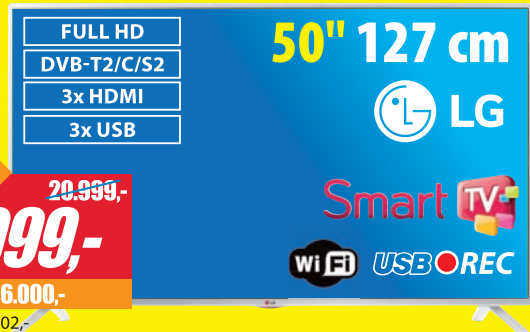

cena vč. RP 16.202,-

**LG**  
LED FULL HD TV / 50LB582V

• LG Cloud - přehrávání obsahu na chytrém telefonu • IPS panel - odolné obrazovky s jasnějším a stabilnějším obrazem • True Color Accuracy - věrná reprodukce barev • Dolby Digital dekodér / DTS dekodér • třída energetické účinnosti A+