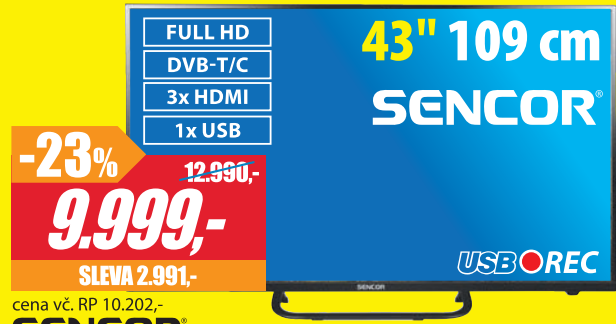

SENCOR
LED TV / SLE 3282M4

• LED podsvícení • 100Hz zpracování vstupního obrazu • podporované formáty MKV, MP4, MOV, DivX, XviD, MP3, JPEG • dynamický kontrast 1.000.000:1 • jas 600 cd/m² • digitální hřebenový filtr (DCF 3D) • třída energetické účinnosti A

cena vč. RP 7.702,-

Nikon
KOMPAKTNÍ FOTOAPARÁT
COOLPIX S3700 BLACK, RED, BLUE LINEART

• vestavěné připojení Wi-Fi a podpora NFC - sdílejte snímky a videosekvence • objektiv NIKKOR s 8x optickým zoomem • funkce Dynamic Fine Zoom3 - možnost rozšíření na 16násobný zoom