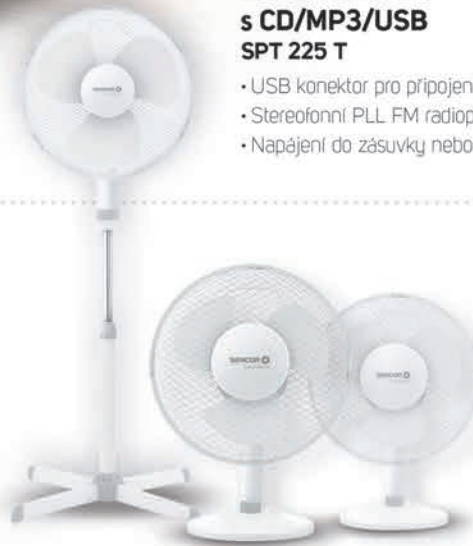

### Ochlazovač vzduchu 4v1 SFN 9011SL

- Ventilátor • Zvlhčovač vzduchu • Ochlazovač vzduchu • Ionizace • 3 rychlosti • Dálkové ovládání

**-12 %**  
~~3 999,-~~ **3 499,-**

cena vč. RP 3 503,-