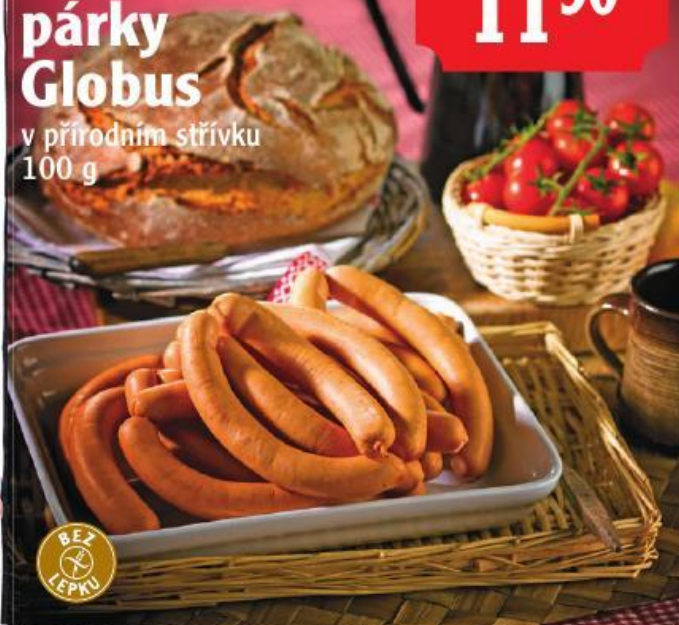

1690

Ideální na gril.

**Vídeňské
párky
Globus**
v přírodním střívku
100 g

1190

BEZ
LEPKY

**Dušená šunka
Globus**
šunka výběrová
100 g

1690