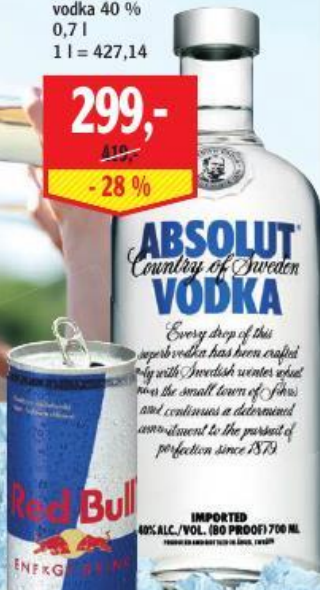

Staropramen Ležák
světlý ležák
0,5 l
1 l = 21,80
+ záloha

10⁹⁰
~~14⁹⁰~~
- 26 %

Red Bull
energetický nápoj
různé druhy
0,25 l
1 l = 119,60

Absolut
vodka 40 %
0,7 l
1 l = 427,14

299,-
~~419,-~~
- 28 %

29⁹⁰
~~34⁹⁰~~
- 14 %