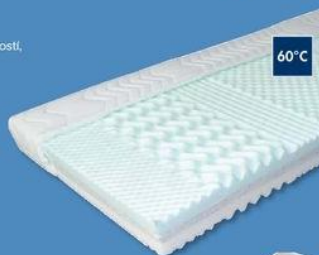

Běžná cena 4 209,-
ušetříte -42% **od 2 499,-**

Matrace
poinená pěna/polyuretan, 7zónový masážní profil, každá strana s různou tvrdostí, prací potah
4132953.00-04
Rozměry:
85x195 cm 3499,-
80x200 cm 3499,-
90x200 cm 3499,-
140x200 cm 5499,-
180x200 cm 6999,-