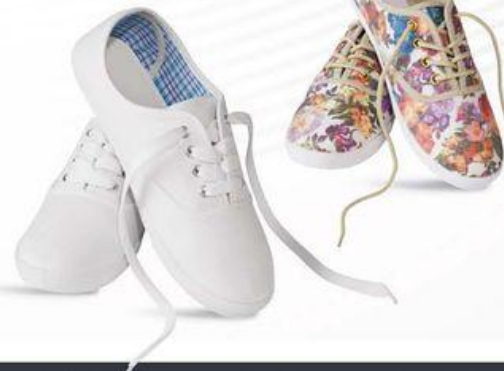

199.-
balení
3x
boxerky / slippy
LIVERGY Pánské boxerky
3 kusy / slippy – 5 kusů

- vysoký podíl bavlny
- materiál: bavlna, elastan
- vel.: M-XXL

 [další provedení na www.lidl.cz]

199.-
balení

3x
5x
179.-
pár