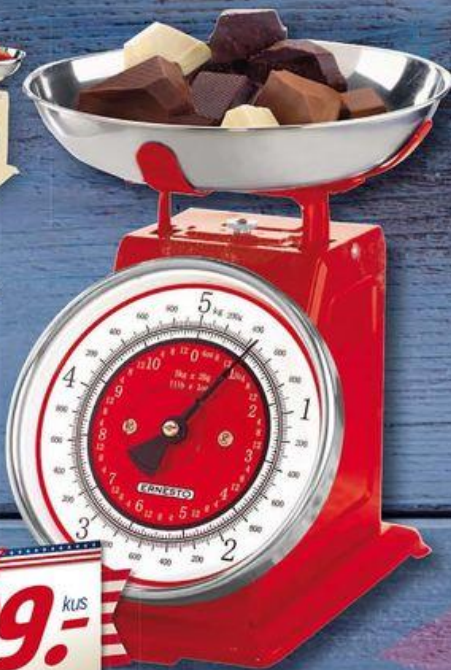

299,- kus

SILVERCREST PŘÍSTROJ NA PŘÍPRAVU HOTDOGŮ

- připraví 2 hotdogy naráz
- vyjmátelný držák na párky
- 5 teplotních stupňů a funkce stop
- vyjmátelná přihrádka na drožky
- automatické vysunutí

499,- kus