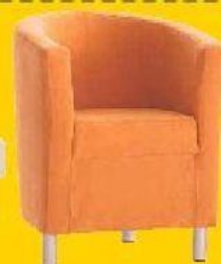

KŘESLO HEJLS
2299,- 1800,-

**Sleva
1499.-**

POHOVKA

3500.-

V barvě olše nebo kávy **1699,- 1200,-**