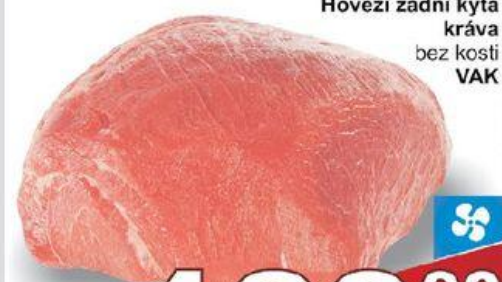

Vepřový bok
s kostí
VAK
cca 2 kg

77⁹⁰
/kg

s DPH = 89,59

Hovězí zadní kýta
kráva
bez kosti
VAK

139⁹⁰
/kg

s DPH = 160,89

Kuřecí stehenní steak A
bez kosti
2 kg

143⁹⁰
/kg