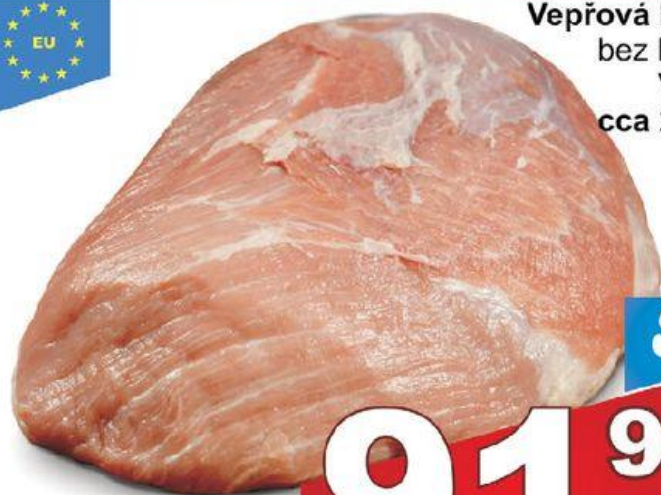

NĀŠ TIP

Nakupujte VÝHODNĚJI

Vepřová kýta
bez kosti
VAK
cca 2 kg