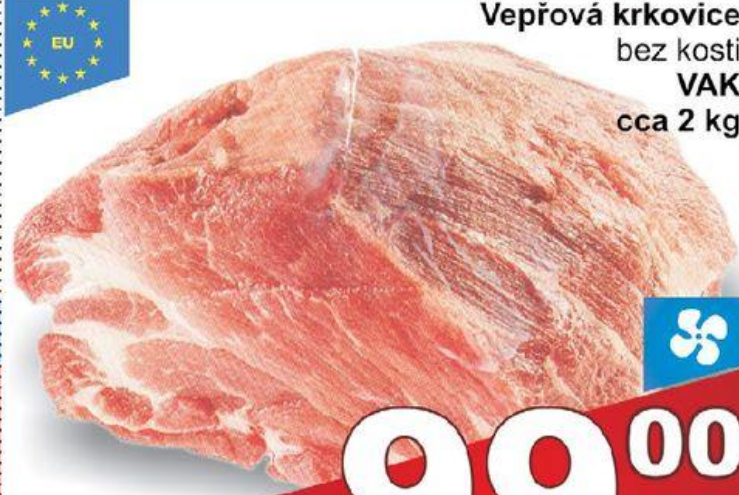

Vepřová krkovice
bez kosti
VAK
cca 2 kg

91⁹⁰
/kg

s DPH = 105,69

99⁰⁰
/kg

s DPH = 113,85