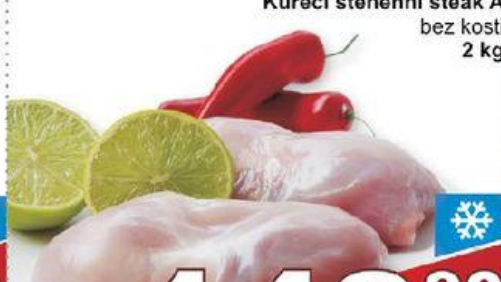

Vepřový bok
s kostí
VAK
cca 2 kg

77⁹⁰
/kg

s DPH = 89,59

Hovězí zadní kýta
kráva
bez kosti
VAK

139⁹⁰
/kg

s DPH = 160,89

Kuřecí stehenní steak A
bez kosti
2 kg

143⁹⁰
/kg