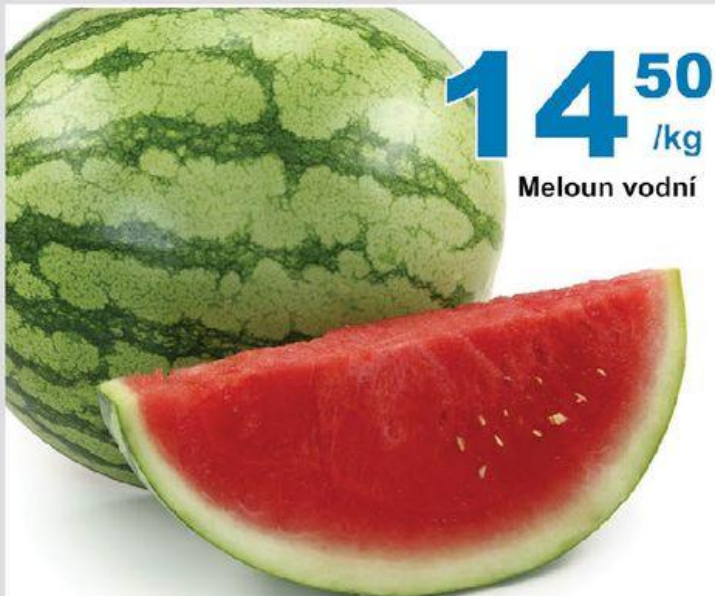

14⁵⁰ /kg

Meloun vodní

24⁹⁰ /ks

Květák

45⁹⁰ /kg

Paprika
červená

49⁹⁰ /kg

Meruňky

Rybí salát v majonéze
150 g

15⁵⁰

100 g = 10,33

Olivový olej
extra virgin
0,5 l

90⁹⁰

1 l = 181,80

Perla Tip
500 g

22⁹⁰

100 g = 4,58

kvalitně
VÝHODNĚ

Margarin
slunečnicový
500 g

26⁹⁰

100 g = 5,38

Ceres soft
375 g

31⁹⁰

100 g = 8,51

Mlisy máslíčko
250 g

22⁹⁰

100 g = 9,16