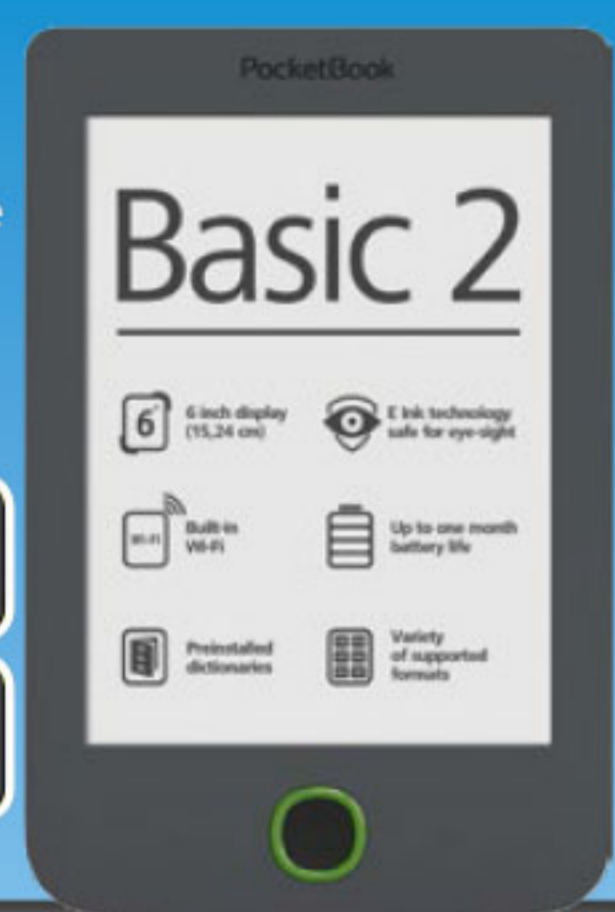

Value UP Kit
CENA NA PRODEJNĚ 9.999,-
CASHBACK 1.000,-***
-21%
8.999,-
*Měsíčně: 1.001,-
Cena vč. RP 10.009,-

PocketBook ČTEČKA KNIH

- 6" e-ink displej
- paměť 4 GB
- slot na MicroSD
- dlouhá výdrž baterie [614 Basic 2]

PAMĚŤ 4 GB
POUKAZ NA 100 KNIH ZDARMA
-14%
1.888,-
Cena vč. RP 1.892,-

lenovo FOR THOSE WHO DO TABLET S WINDOWS 8.1

- čtyřjádrový procesor Intel Atom Z3735F
- Wi-Fi • Bluetooth 4.0 • 2x webkamera • slot pro MicroSD • HDMI
- Windows 8.1
- + Office 365 na 1 rok pro jednotlivce [IdeaTab Mix X3]