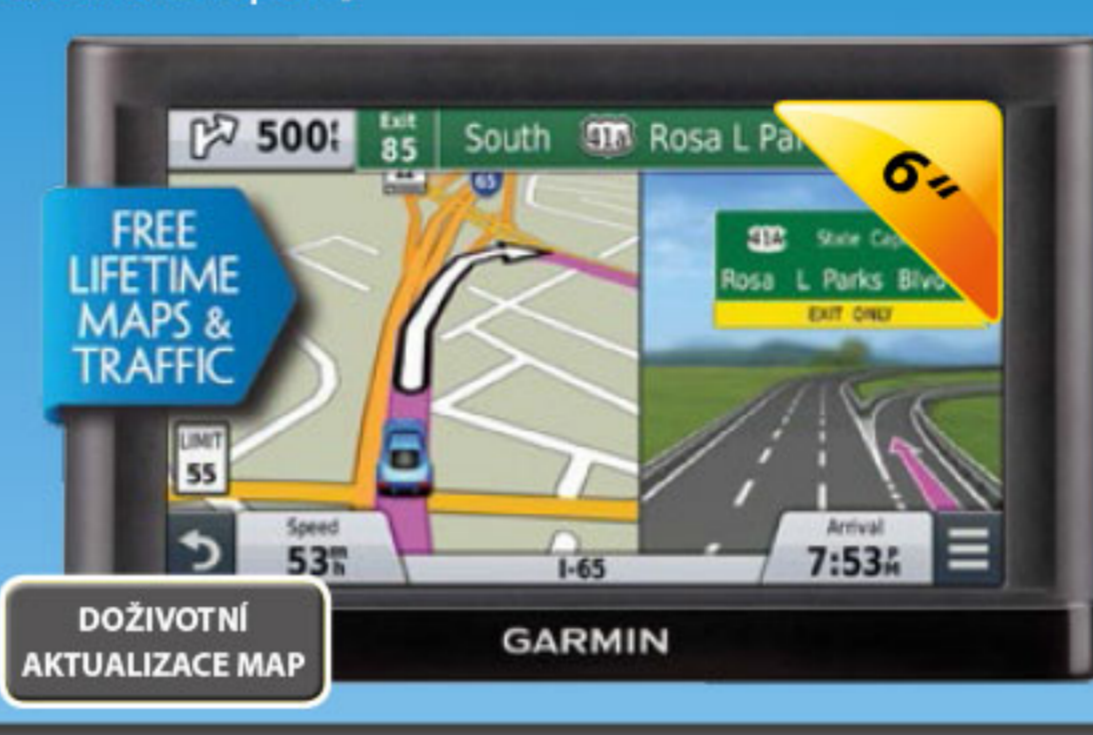

FREE LIFETIME MAPS & TRAFFIC
DOŽIVOTNÍ AKTUALIZACE MAP
-47%
4.499,-
*Měsíčně: 450,-
Cena vč. RP 4.503,-

ASUS NOTEBOOK • 4jádrový procesor Intel

- Pentium N3530 2,16 GHz • grafika NVIDIA GeForce GT 820-1 GB
- Wi-Fi • Bluetooth • webkamera • HDMI • Windows 8.1 [A552MD-SX080H]