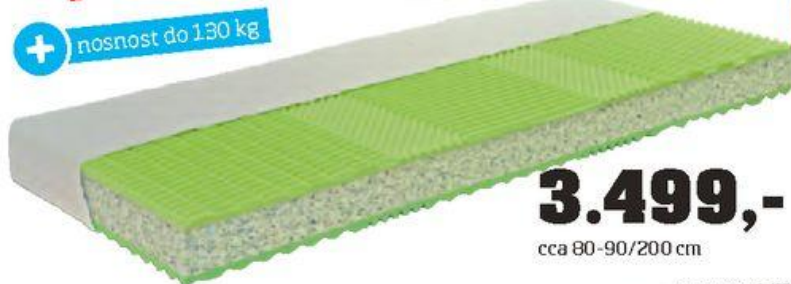

Kupón č.25

+ nosnost do 130 kg

SENDVIČKOVÁ MATRACE, PUR drť/visco pěna, H2/H3,
cca 80 nebo 90/200 cm **3.499,-**, cca 140/200 cm **5.599,-**,
cca 160/200 cm **5.799,-**, cca 180/200 cm **5.999,-**, cca
120/200 cm **5.499,-** (07590025/01-10,99)

M 0 6 5 B