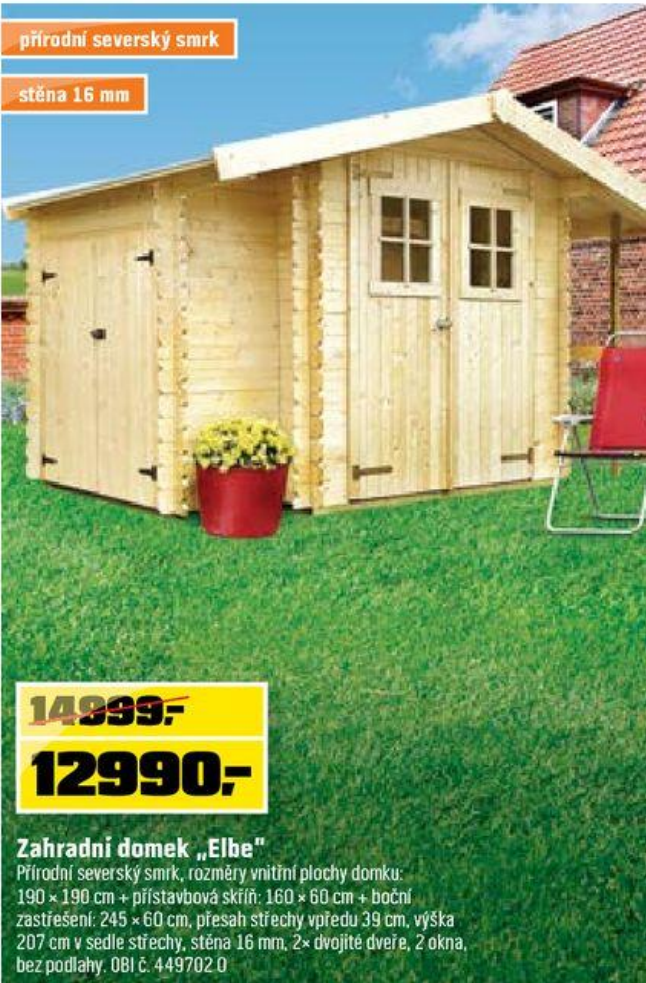

Markýza

Hliníkový rám s práškovým nástřikem, látka z polyesteru s PU povlakem, upevnění na stěnu i strop, manuální ovládání. Rozměry: 200 x 300 x 15 cm. OBI č. 474435 5 aj. Dostupné ve vybraných prodejnách.

přírodní severský smrk

stěna 16 mm