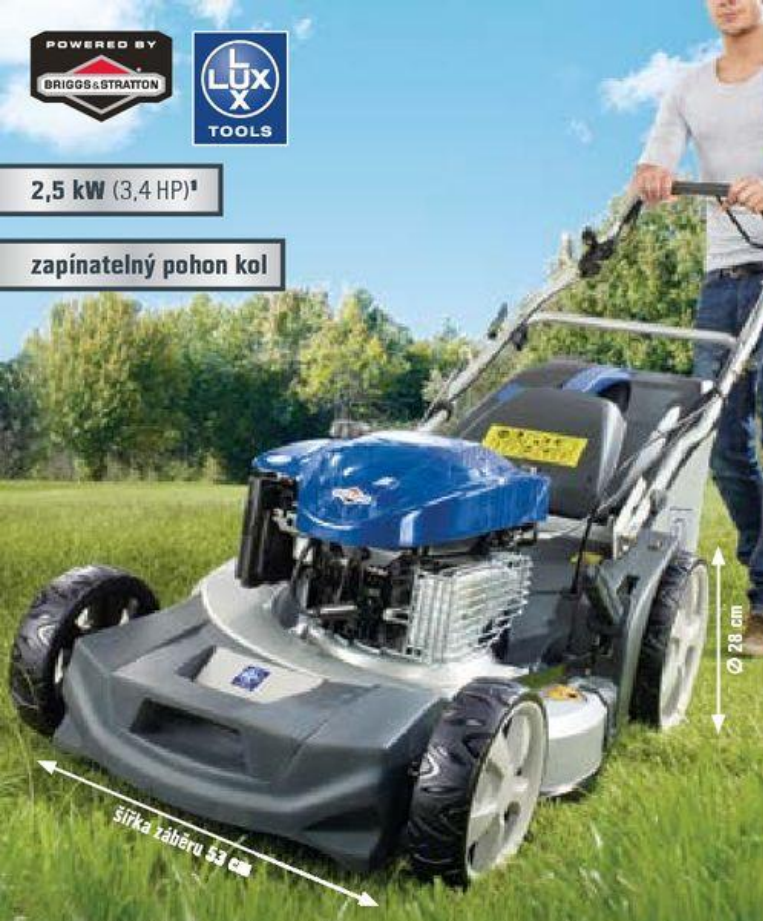

2,5 kW (3,4 HP)*

zapínatelný pohon kol

Zdroj: letaky.NajdiSlevu.cz

Nůžky na keře a trávu „Isio III“

Typ akumulátoru Li-Ion. Napětí článku 3,6 V. Kapacita akumulátorového článku 1,5 Ah. Doba chodu na jedno nabití akumulátoru až 50 min. Doba nabíjení akumulátoru 3,5 h. Hmotnost 550 g. OBI č. 464027 2. Ilustrační foto.

~~2299,-~~
ušetříte 26%
1699,-

šířka záběru 53 cm

Ø 28 cm

Super cena

~~11490,-~~

ušetříte 2000 Kč

9490,-

Benzinová sekačka Highweel LUX B-53 HMA

Centrálně nastavitelná výška sekání 25-75 mm v 7 úrovních, značkový motor s obsahem 190 cm³ a technikou pro snadné startování. Kryt z ocelového plechu, kola s kuličkovými ložisky. Ergonomicky tvarované, výškově nastavitelné vodící madlo s obvodovou kovovou objímkou a drždlem softgrip. Optimální stříh. Výhoz do stran a vzadu s nastavitelnou funkcí mulčování, vč. mulčovací sady a záchytného koše 70 l. Hardtop s indikátorem naplnění. OBI č. 479250 3

GARDENA

450 W

záběr 25 cm

1799,-

Elektrická strunová sekačka Gardena „ComfortCut 450/25“
Možnost otočit hlavu o 90°, integrovaná kolečka. OBI č. 479766 8

AL-KO

s dělitelnou tyčí, kovovým trojzubcem

záběr struny/nože 41/25 cm

~~4299,-~~
3999,-

Benzinový křovinořez AL-KO „BC 4125 II-S Comfort“
Výkon 900 W, motor 32,6 cm³, rukojeť Bike nastavitelná. OBI č. 384536 9

1200 W

šířka záběru 32 cm

1499,-

Elektrická sekačka CMI
Nastavitelná výška stříhu 27-62 mm / 3 polohy, textilní koš 30 l, kolečka 130 mm. OBI č. 482644 2

1400 W

šířka záběru 35 cm

2399,-

Elektrická sekačka LUX E-1400/35
Nastavitelná výška stříhu: 25-45 mm / 6 poloh. Sběrný koš 40 l. OBI č. 445389 0

1800 W

šířka záběru 42 cm

~~4399,-~~
3499,-

Elektrická sekačka LUX 1800 E
Nastavitelná výška stříhu: 25-75 mm / 6 poloh. Sběrný koš 45 l. Velká zadní kola lépe vyrovnávají nerovnosti povrchu a zajišťují hezcí stříh. OBI č. 445391 6

motor B&S 500E 2,0 kW

vlastní pojezd

šířka záběru 46 cm

5999,-

Benzinová sekačka CMI C-B-46 A
Nastavitelná výška stříhu: 25-75 mm / 7 poloh. Sběrný koš 55 l, indikátor naplnění. OBI č. 479249 5

motor B&S 500E 2,1kW

vlastní pojezd

šířka záběru 40 cm

~~7499,-~~
ušetříte 1000 Kč
6499,-

Benzinová sekačka LUX B-46 A
Nastavitelná výška stříhu: 25-75 mm / 7 poloh. Sběrný koš 60 l, indikátor naplnění. OBI č. 475324 0

Při nákupu zboží v hodnotě nad 5000 Kč možnost splácení bez navýšení!
*Příklad financování k 10. 6. 2015 Pořizovací cena: 10 000 Kč, počet měsíčních splátek: 9, první platba: 1000 Kč (10 % z prodejní ceny), celková splatná částka: 9000 Kč (9 x 1000 Kč), výše úvěru: 9000 Kč, úroková sazba: 0 %, měsíční splátka: 1000 Kč, RPSW: 0 %. Doba trvání úvěru je do data splatnosti poslední měsíční splátky. Splátnost měsíční splátky je vždy k 15. dni v měsíci počínaje měsícem následujícím po uzavření smlouvy. Zprostředkovatel vykonává zprostředkovatelskou činnost pouze pro společnost Exsox s.r.o., poskytovatele finančních služeb. Více na obí.cz