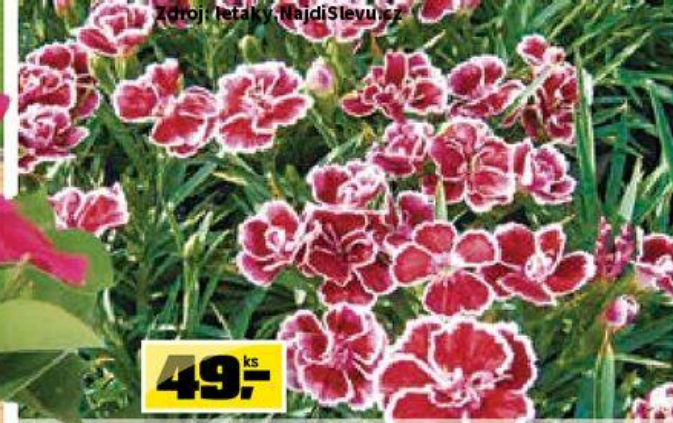

49^{ks}-

Karafiát hvozdík (Dianthus caryophyllus)

Ø květináče 11 cm. V nabídce v různých barvách. Doba květu od června do září. Slunné místo. OBI č. 399824 2