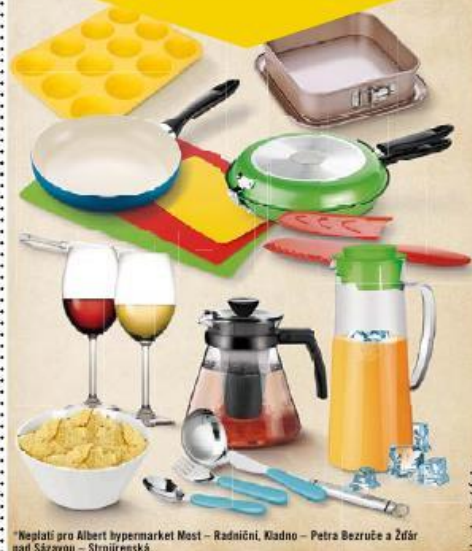

SLEVA 50%
na všechny výrobky*

tescoma.