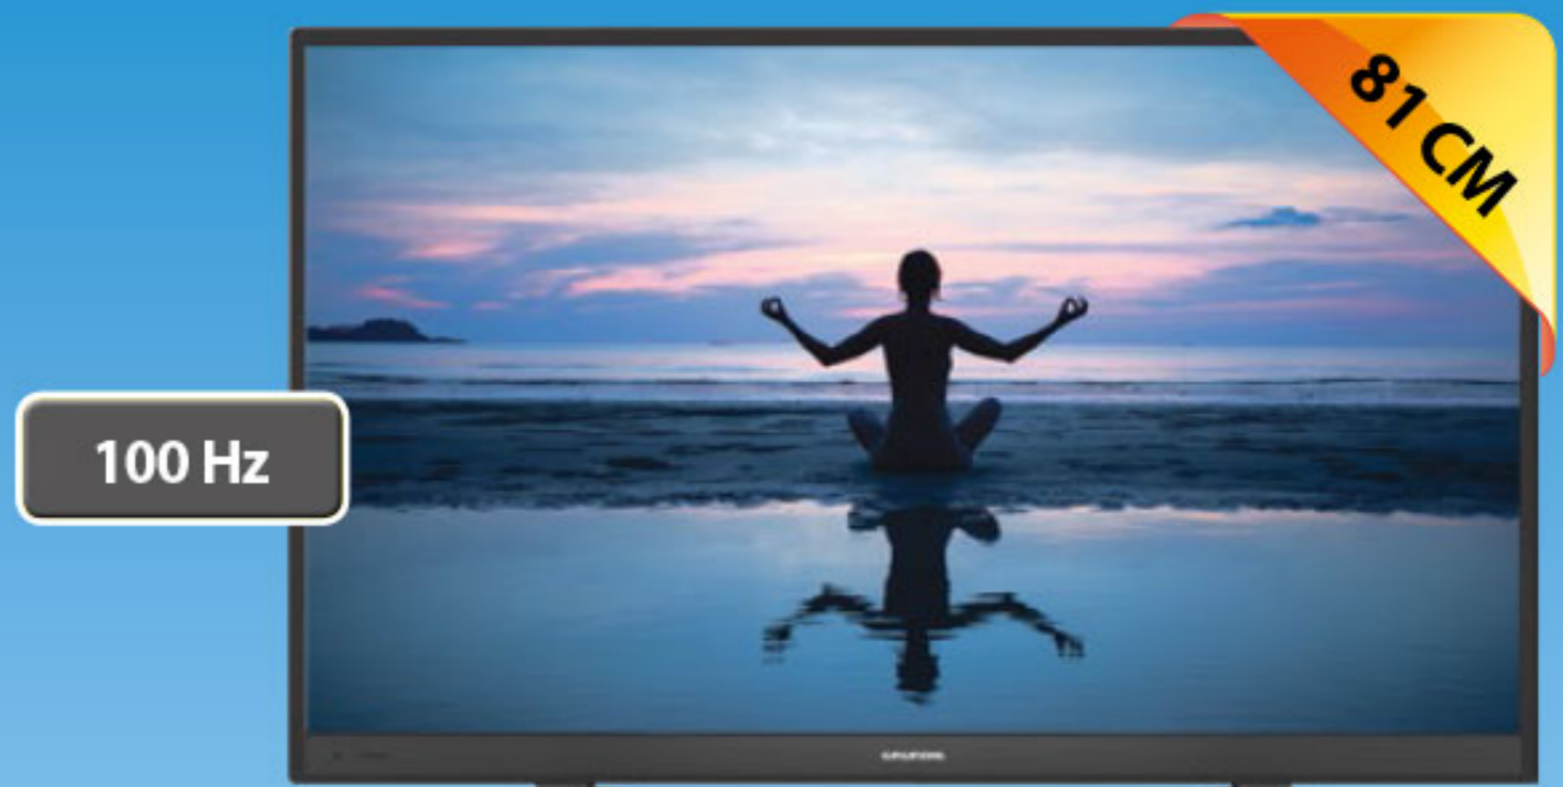

100 Hz

-31%
8.799,-
5.999,-

*Měsíčně: 254,-
Cena vč. RP 6.202,-

OCHRANA JIŽ OD 899,-
+ prasklý displej
+ odcizení
+ zneužití dat

acer SMARTPHONE S LTE
• 4,5" IPS displej • rozlišení 960 x 540 • Android 4.4
• 4x 1,3 GHz procesor • 1 GB RAM
• 8 GB paměť • Wi-Fi • Bluetooth
• GPS • MicroSDHC [Liquid Z410]

LTE
DUAL SIM

3.499,-
3.199,-

*Měsíčně: 135,-
Cena vč. RP 3.200,-

OCHRANA JIŽ OD 449,-
+ mechanické poškození
+ odcizení

Canon PowerShot SX400IS
• 3" displej • HD video • CCD snímač • širokoúhlý 24mm objektiv • optická stabilizace obrazu
• SDHC/SDXC

16 Mpx
30x ZOOM

3.999,-

*Měsíčně: 169,-
Cena vč. RP 4.009,-

JISTOTA JIŽ OD 699,-
+ Prodlužte si záruku až o 3 roky

ASUS NOTEBOOK • procesor Intel Dual-Core Celeron N2840 • webkamera • čtečka karet • Bluetooth • HDMI
• Windows 8.1 BING [X200MA-BING-KX453B]

100% ZÁRUKA SPOLEHLIVOSTI

4 GB RAM
500 GB HDD
Wi-Fi

SLEVA 50% při koupi s novým PC

-13%
7.499,-
6.499,-

*Měsíčně: 275,-
Cena vč. RP 6.509,-

Okamžitá pomoc BEZ ČEKÁNÍ JIŽ OD 349,-
+ zpomalení NTB
+ chybová hláška
+ zapomenuté heslo
+ zavítaný NTB

acer NOTEBOOK • procesor Intel Pentium N3540 • grafika Nvidia GeForce 810M 1 GB
• 4 GB RAM • Wi-Fi • SuperMulti DVD-R/RW • Bluetooth • webkamera
• čtečka karet • HDMI • Windows 8.1 [E5-511G-P6T5]

ČTYŘJÁDROVÝ PROCESOR INTEL
1 GB GRAFICKÁ KARTA
1 TB HDD

SLEVA 50% při koupi s novým PC

-16%
11.999,-
9.999,-

*Měsíčně: 423,-
Cena vč. RP 10.009,-

Amica KOMBINOVANÝ SPORÁK
• boční závěsné lišty plechů
• trojitě sklo dveří trouby
• elektronické zapalování v knoflíku
• bezpečnostní pojistky hořáků u desky [SHM 5775DW]

A
MULTIFUNKČNÍ TROUBA

-30%
7.790,-
5.399,-

*Měsíčně: 228,-
Cena vč. RP 5.468,-

Whirlpool ÚZKÁ PRAČKA NA 6 KG
• technologie 6. smysl = úspora až 50% energie, vody a času
• funkce Colours 15° = ochrana barev
• rozměry (v x š x h): 85 x 59,5 x 45 cm [AWSX 63013]

A+++
SLIM
1 000 OT.

-43%
12.390,-
6.999,-

*Měsíčně: 296,-
Cena vč. RP 7.068,-

Hotpoint ARISTON PRAČKA SE SUŠIČKOU
• LCD displej • praní – 30 min., praní a sušení 60 min.
• bezuhlíkový motor pro tichý provoz • rozměry (v x š x h): 85 x 60 x 60,5 cm [AQD1170D 69 EU/A]

NÁPLŇ NA PRÁNÍ 11 KG
NÁPLŇ NA SUŠENÍ 7 KG
1 600 OT.

-47%
22.990,-
11.999,-

*Měsíčně: 507,-
Cena vč. RP 12.068,-

SIEMENS SUŠIČKA S TEPELNÝM ČERPADLEM
• samočisticí kondenzátor
• vnitřní LED osvětlení bubny
• technologie autoDry zabraňuje srážení prádla
• rychlý program 40 min.
• rozměry (v x š x h): 84,2 x 59,8 x 65,2 cm [WT 66B200BY]

A++
8 KG

-21%
22.990,-
17.999,-

*Měsíčně: 761,-
Cena vč. RP 18.068,-

KENWOOD STROUHAČ – CHOPPER
• sekací nůž
• oboustranný jemný (2 mm) krouhací/ plátkovací disk [FDM100]

500 W
VHODNÉ PRO SALÁTY, POMAZÁNKY, MAJONÉZY...

-46%
2.790,-
1.499,-

Cena vč. RP 1.503,-

Tefal GRIL • praktický • výkonný a kompaktní • termostat – 3 pozice • pozice grill & barbecue [GC305012]

2 000 W

-16%
2.399,-
1.999,-

*Měsíčně: 85,-
Cena vč. RP 2.003,-