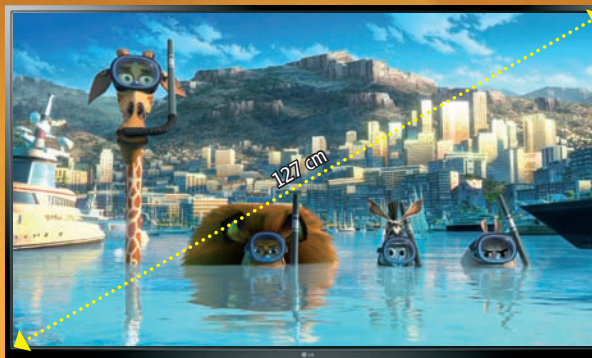

DVB-T/C

HD READY

2x HDMI

Plazmová televize
50PA4500

rozlišení: 1024 x 768, kontrast 3 000 000:1, Picture Wizard II,
inteligentní senzor, 2 x 10 W, PC in, USB, SCART

~~11 990,-~~ **9 990,-**

600 Hz

DVB-T/C