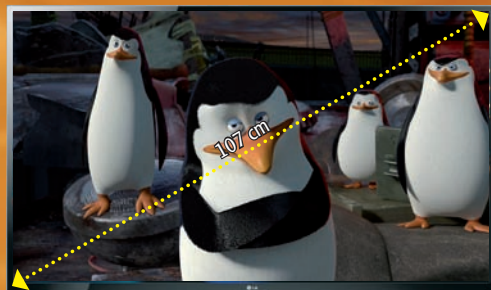

Plazmová televize
42 PA4500

rozlišení: 1 024 x 768 pxl, dynamický
kontrast 3 000 000:1, MPEG4, výstup
2x 10 W, TXT, SCART, USB, CI

9 490,-

600 Hz

DVB-T/C

HD READY

2x HDMI