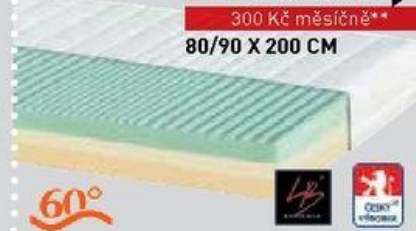

*5.022,- -40%

14 2.999,-

300 Kč měsíčně**

80/90 X 200 CM

60°