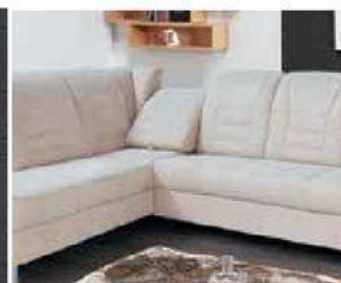

1 SEDACÍ SOUPRAVA „ADENA“

potah látka, pohovka 3 sedák, rozměr: 196 x 94 cm. **9.499 Kč** Pohovka 2sedák, rozměr: 142 x 98 x 94 cm. **7.999 Kč** Křeslo, rozměr: 91 x 94 cm. **4.999 Kč** Rozkládací lůžko za příplatek.

{20502119, 20502143, 20502262}

2 KŘESLO „CYRIL“

potah látka, béžová barva, rozměr: 91 x 89 cm. **4.999 Kč** Taburet, rozměr: 54 x 46 cm. **1.599 Kč** V jiných barvách potahu za příplatek.

3 SEDACÍ SOUPRAVA „MILO II“

potah kůže, bílá barva, rozměr: 245 x 175 cm. **23.999 Kč** Taburet, š/v/h: 61 x 45 x 61 cm. **3.999 Kč** Rozkládací lůžko, úložný prostor a jiné barvy potahu za příplatek. {19232399, 19232355, 19232313}

4 SEDACÍ SOUPRAVA „MICHIGAN“

potah látka, rozměr: 206 x 269 cm. **18.999 Kč** Rozkládací lůžko a úložný prostor za příplatek. {20824216, 20824266, 20771459, 20824133}

*Takto označená cena je cena doporučená dodavatelem.

4 **Při prodejní ceně 10000 Kč, akontaci 0 Kč, výši úvěru 10000 Kč, výši splátky 1000 Kč, počtu splátek 11, lhůtě splatnosti 15.5.2016 (při poskytnutí úvěru 8.6.2015, první splátce 8.7.2015 a se splatností dalších splátek k 15. dni v měsíci počínaje 15.8.2015) je RPSN 20,4%, roční úroková sazba 18,60%, celková částka splatná spotřebitelem 11000 Kč, výše vrácených úroků na kreditní kartu 1000 Kč při splnění podmínek společnosti Home Credit a.s. Vrácená částka se bude rovnat 100% zaplacených úroků, co ve výsledku představuje 0% navýšení. Uvedené úrokové navýšení platí při využití produktu Bezva dny/100ZPET. Nejedná se o nabídku či veřejnou nabídku. Splátkový prodej poskytuje společnost Home Credit a.s.