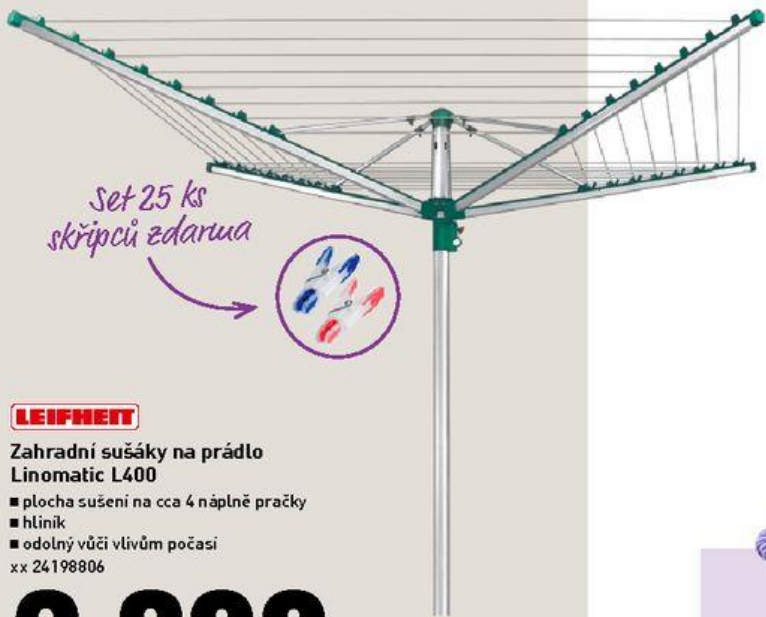

Domácnost

Set 25 ks
skřípců zdarma

LEIFHEIT

Zahradní sušáky na prádlo
Linomatic L400

- plocha sušení na cca 4 náplně pračky
- hliník
- odolný vůči vlivům počasí

xx 24198806

2.390,-

150 kg

4 schůdky

-26%

Žebřík do domácnosti

- materiál: hliník
- do 150 kg

xx 80443865

559,-

Běžná cena:
759,-

curver

Box na prádlo

- obsah: 60 l
- š x d x v: 34,1 x 44,8 x 61,2 cm
- materiál: imitace ratanu
- s víkem
- barva: krémová nebo hnědá
- barva: krémová, xx 22454805
- barva: hnědá, xx 22454829

499,- ~~699,-~~

-28%

snadno
skladovatelné

toro

Žehlicí prkno

- š x d: 30,5 x 105 cm
- výškově nastavitelné
- potah ze 100% bavlny

xx 22299369

549,- ~~659,-~~

-16%

Box s víkem

- objem: 60 l
- materiál: plast
- s pohyblivým víkem
- barva: průhledná

xx 22942340

259,-

Úklidová sada Muu

- motiv: kravičky
- Mop, xx 22169181
- Vědro, xx 22169235
- Smeták, xx 22169167

79,-

89,-

99,-

od 79,- ~~109,-~~

-27%