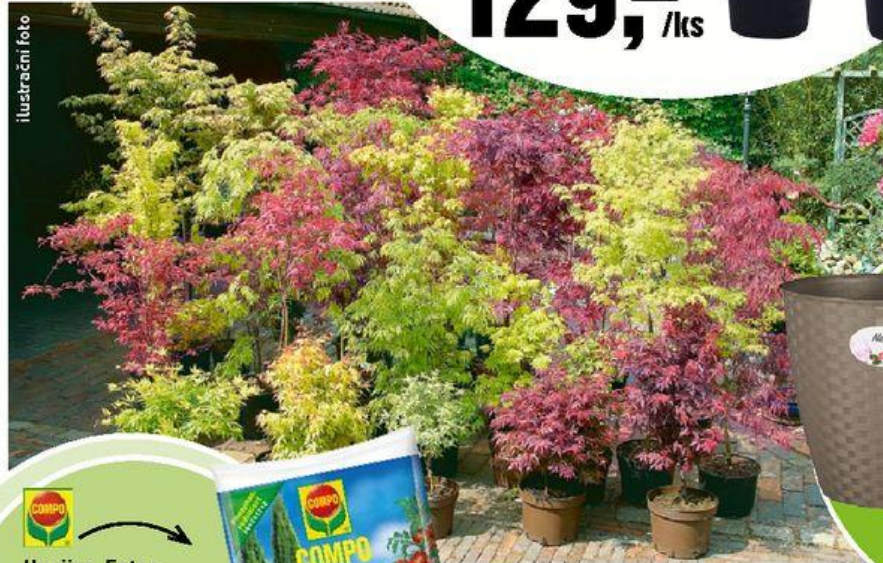

### Hydrangea macroph. deko

■ květináč: 2 l  
xx 80954354

**219,-** /ks

ilustrační foto

Ø: 19 cm