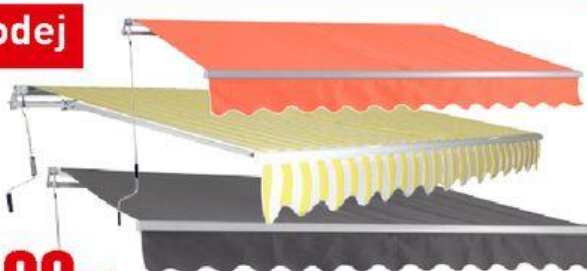

výprodej

Markýzy

xx 23994942

od **1.590,-**

Sekční vrata

- 40 mm panel s PVC vrstvou a PU výplní z tvrdé pěny
- bezpečnostní systém proti roztržení pružiny, ochrana proti přiskřípnutí prstů, včetně těsnění
- š x v: 2 500 x 2 125 mm
- na objednávku
- barva: dub zlatý
- xx 24332187
- barva: antracit
- xx 24332194

-17%

Běžná cena: 18.260,-

14.999,-

GARANČE CENY 15%

Garantujeme vždy o 15 % nižší ceny, viz naše cenová garance. Více informací v prodejně a na www.bauMax.cz.