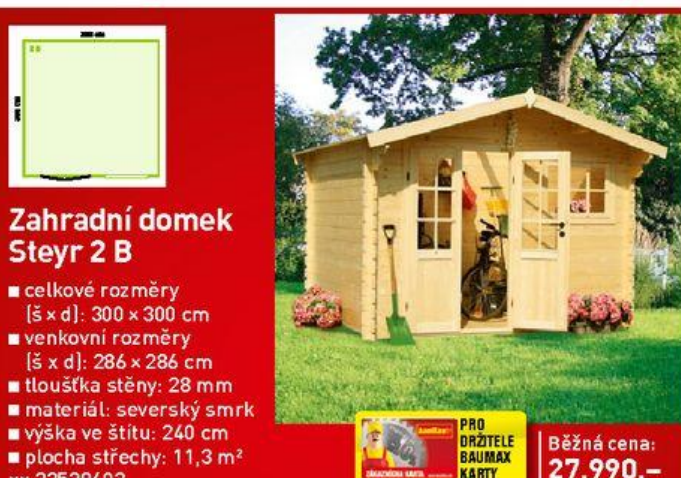

Zahradní domek Steyr 2 B

- celkové rozměry (š x d): 300 x 300 cm
- venkovní rozměry (š x d): 286 x 286 cm
- tloušťka stěny: 28 mm
- materiál: severský smrk
- výška ve štítu: 240 cm
- plocha střechy: 11,3 m²
- xx 23529403
- na zákaznickou objednávku

Běžná cena: **27.990,-**

23.990,-

GARANČE CENY 15%

Garantujeme vždy o 15% nižší ceny, viz naše cenová garance.
Více informací v prodejně a na www.bauMax.cz.