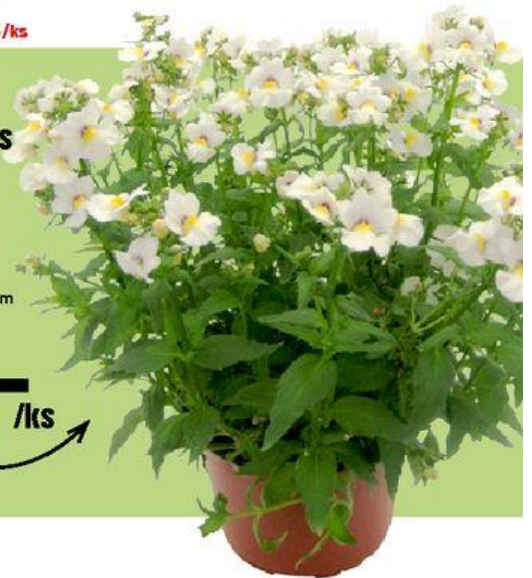

Nemesia

- květináč: 10,5 cm
- xx 81123247

41,- /ks

ilustrační foto

Cuphea hyssopifolia mix

- květináč: 10,5 cm
- vhodné pro výsadbu květinových záhonů a truhlíků
- pravidelné zalévat
- stanoviště: vhodná také do stínu
- xx 80954446

39,- /ks