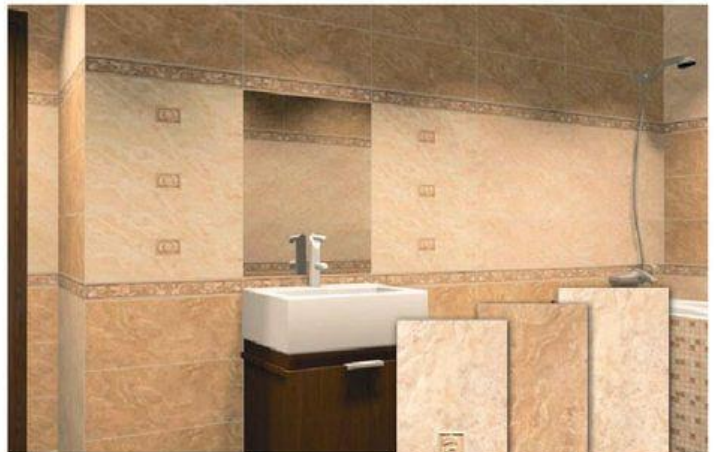

Série Katta

- š x d: 25 x 60 cm
- skladem ve všech prodejnách kromě: PH5, MB, KV, PA, CV
- Dekor, béžová, xx 23886674 **299,-/ks**
- Obklad, sv. béžová, xx 23886193 **329,-/m²**
- Obklad, tm. béžová, xx 23886360 **329,-/m²**

329,- /m²