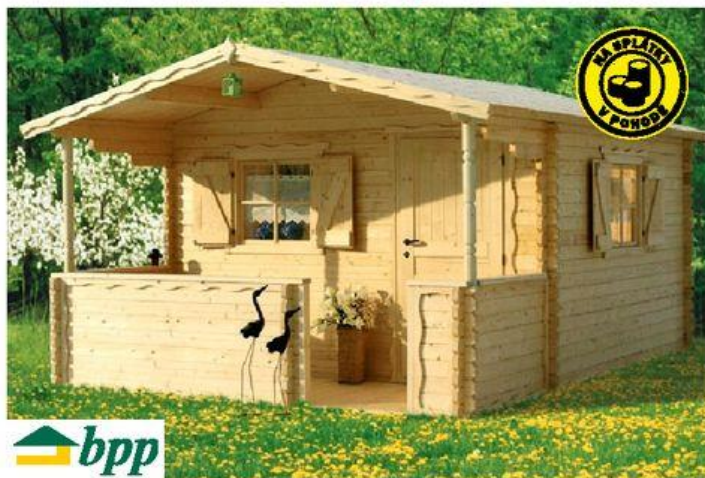

## Zahradní domek Kamila

- materiál: severský smrk ■ dveře 1křídlé ■ 2 otevírací okna, okénko
- terasa: 350 x 130 cm ■ plocha střechy: 20,2 m<sup>2</sup> ■ čelní přesah střechy: 143 cm
- dveře š x v: 82 x 181 cm ■ v ceně: dřevěná podlaha a střeška
- na zákaznickou objednávku