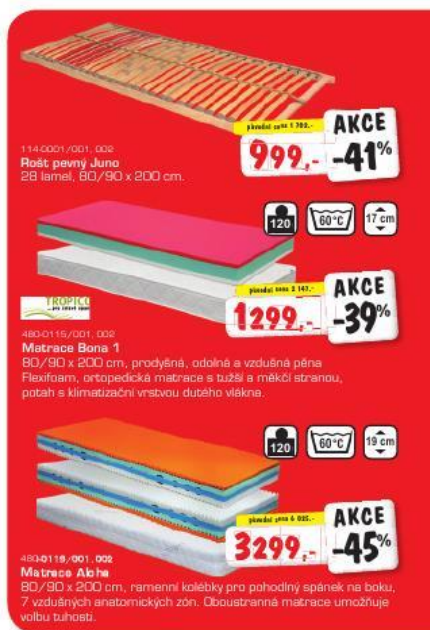

původní cena 1 780,-
AKCE -41%
999,-
114-0001/001_006
Rošt pevný Juna
28 lamel, 80/90 x 200 cm.

původní cena 3 147,-
AKCE -39%
1299,-
480-0115/001_002
Matrace Bona 1
80/90 x 200 cm, prodyšná, odolná a vzdušná pěna Flexfoam, ortopedická matrace s tužší a měkčí stranou, potah s klimatizační vrstvou dutého vlákna.

původní cena 6 025,-
AKCE -45%
3299,-
480-0119/001_002
Matrace Alo ha
80/90 x 200 cm, ramenní kolečky pro pohodlný spánek na boku, 7 vzdušných anatomických zón. Oboustranná matrace umožňuje volbu tuhosti.