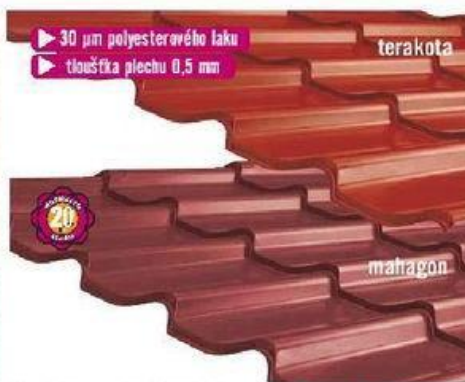

Zámková dlažba Suprema
- kombi forma
- žlutohnědá stínovaná
5481486

m² 375.-

Semmelrock
stone-in-design

odolná posypovým solím
odolná UV záření

Dlažba Rhodos elegant
- kombi forma
- lávově šedá
5481489

m² 360.-

radní architektury:

Deska PVC
- 900x2000 mm
- různá barevná provedení
8852119
*na vybraných prodejnách
skladem

155.- m² od

▶ 30 µm polyesterového laku
▶ tloušťka plechu 0,5 mm

Profilovaná střešní krytina Ydra
- 216x117 cm 7934220, 26