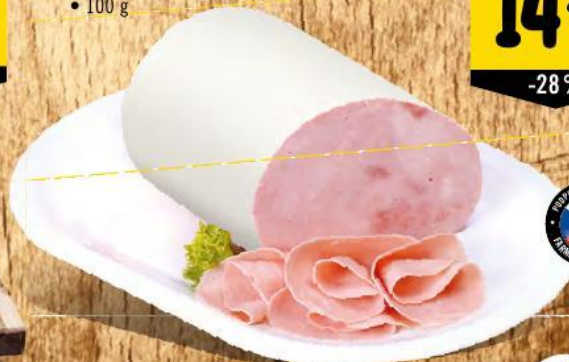

Dětská šunka
• výběrová jakost
• 100 g

14⁹⁰
~~20,90~~
-28%