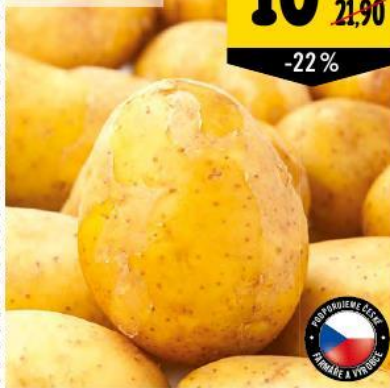

Bref WC blok

- 3x 60 g
- 100 g = 44,39 Kč
- vybrané druhy

79⁹⁰
~~105,90~~
-24%

Rajčata keříková

• 1 kg

29⁹⁰
~~44,90~~**SLEVA 33%****Brambory konzumní rané**
• 1 kg**16⁹⁰**
~~21,90~~**-22%****Salát ledový**
• 1 ks**14⁹⁰**
~~19,90~~**-25%****Meruňky**
• 1 kg**54⁹⁰**
~~74,90~~**-26%****Borůvky**