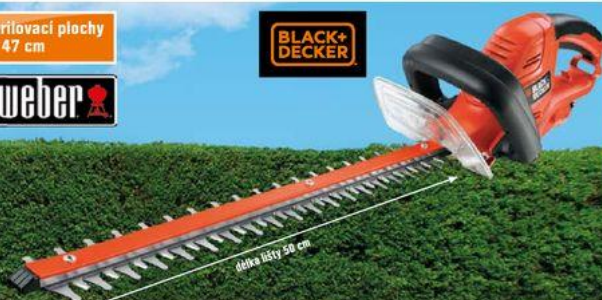

délka listů 50 cm

1499,-

Nůžky na živý plot Black & Decker GT 5050