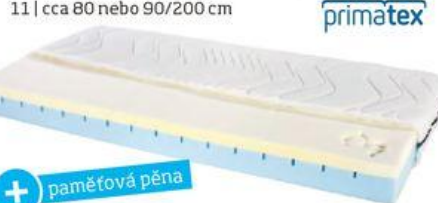

+ paměťová pěna

místo 7.499,-*
4.199,-

+ výška 29cm

místo 4.007,-*

2.499,-

13 | cca 179/84/40 cm

místo 3.795,-*

1.999,-