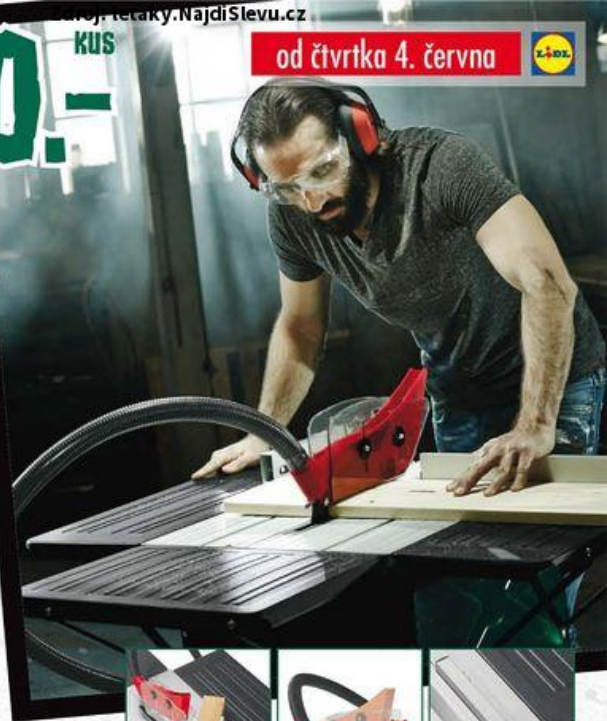

plynulé nastavení úhlu fezy