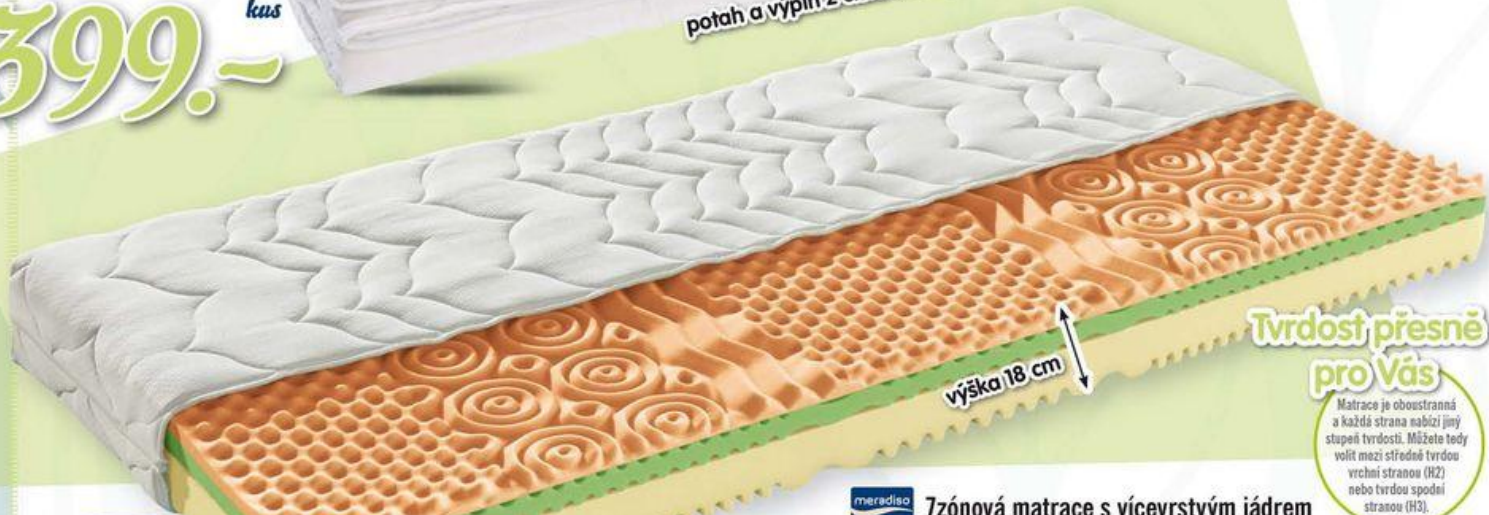

Tvrdość přesně pro Vás

Matrace je oboustranná a každá strana nabízí jiný stupeň tvrdości. Můžete tedy volit mezi středně tvrdou vrchní stranou (H2) nebo tvrdou spodní stranou (H3).

7zónová matrace s vícevrstevným jádrem

- vysoce kvalitní matrace s dlouhou životností
- 7 zón a 3 vrstvy pro perfektní přizpůsobení tvaru a hmotnosti těla
- 2 stupně tvrdości: středně tvrdá nebo tvrdá
- příjemně měkký a pružný potah se značkovým antibakteriálním provedením Aegis™
- potah je sňímatelný a lze ho prát v pračce
- 4 poutka na přenášení slouží zároveň jako pomůčka při obrácení
- materiál: polyester, polyuretan
- rozměry: cca 90 x 200 cm, výška: cca 18 cm

1. VRSTVA: komfortní pěna se 7 zónami pro dokonalé přizpůsobení tvaru těla

2. VRSTVA: studená pěna pro lepší bodovou pružnost

3. VRSTVA: vysoce stabilní pěna pro lepší podporu ramen, beder a párnve

hmotnost: cca 10 kg

zapínání na zip

tvrdost H2 medium

nebo tvrdost H3 firm

2490.- kus