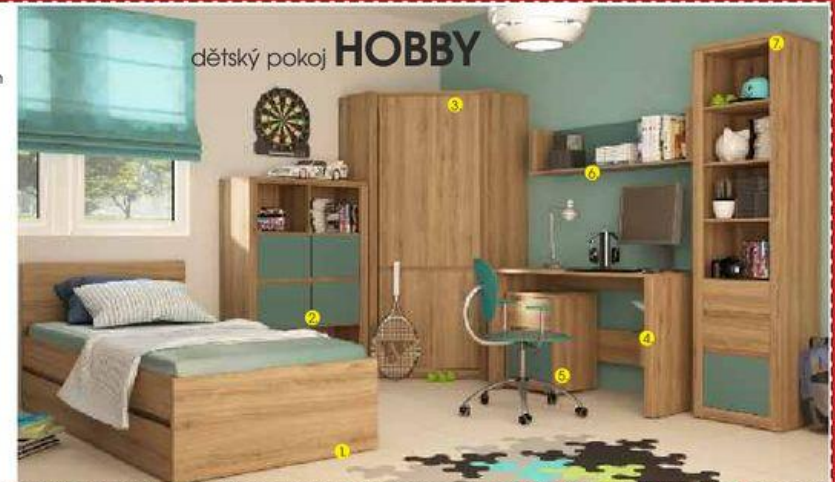

BARVY:

dub divoký

fialová

vanilka

bronz

tyrkysová

dětský pokoj **HOBBY**

Ceny v barvě dub divoký, každé barevné dvířko + 129 Kč.

V bydlení jsme doma