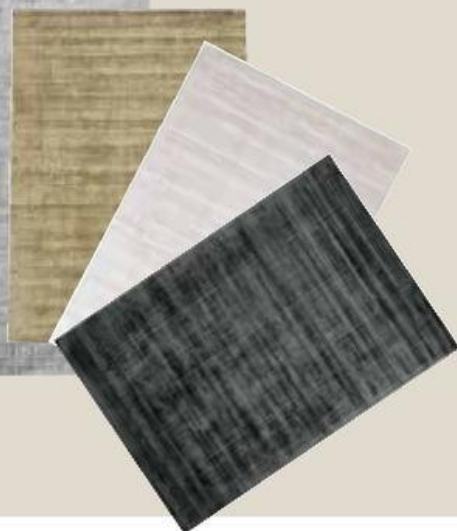

RUČNÍ VÝROBA

40 x 133 cm, 1xLED/35W 4.499 Kč

[19856303, 19981126, 20360038, 20360054]

5 STOLNÍ LAMPA

materiál ABS, barva bílá, 26 x 33 x 15 cm, 3 nastavení barvy světla: studená bílá, teplá bílá, přírodní bílá, 10 ks LED diod SMD 5050 studená bílá barva světla, 4 ks LED diod SMD 5050 teplá bílá barva světla, 5 úrovní stmívání, informační panel: datum, čas, zobrazení teploty, budík, energetická třída A++ až A. [20967339]

6 STROPNÍ OSVĚTLENÍ „MASERLO“

nikl mat, různé dekory stínidla, v. 42 cm, Ø 23 cm, 1xE27/60W energetická třída A++ až E. [např.: 20945070, 20946151, 20946325, 20946458]

7 SEDACÍ SOUPRAVA „WALES“

potah látka, Pohovka 3, 5sedák, š/v/h: 318 x 75 x 108 cm. **20.999 Kč** Pohovka 3sedák, š/v/h: 222 x 84 x 105 cm. **17.999 Kč** Pohovka 3sedák s lůžkem, plocha lůžka: 135 x 182 cm, š/v/h: 222 x 84 x 105 cm. **20.999 Kč** Pohovka 2sedák, š/v/h: 170 x 75 x 105 cm. **13.999 Kč** Křeslo, š/v/h: 110 x 84 x 99 cm. **8.499 Kč** Taburet, rozměr: 60 x 60 cm. **3.999 Kč** [18676893, 18676900, 18676926, 18676992]

8 SEDACÍ SOUPRAVA „ROCKET RELAX“

potah látka, rozměr: 211 x 343 x 204 cm. **25.999 Kč** Rozkládací lůžko, úložný prostor, dekorální polštáře a relaxační funkce za příplatek. 19836587, 19836610, 19836595]

9 KUSOVÝ KOBEREK „BONITA“

různé designy, 100% polypropylen, heatset frise, 80 x 150 cm. **999 Kč** 120 x 170 cm. **1.699 Kč** 160 x 230 cm. **2.999 Kč** [např. 21003273, 21004320, 21004346]

10 KUSOVÝ KOBEREK „RIO“

různé rozměry a barvy, 100% viskoza, cena od **4.299 Kč** [např. 20783173, 20788032, 20788248, 20788347]