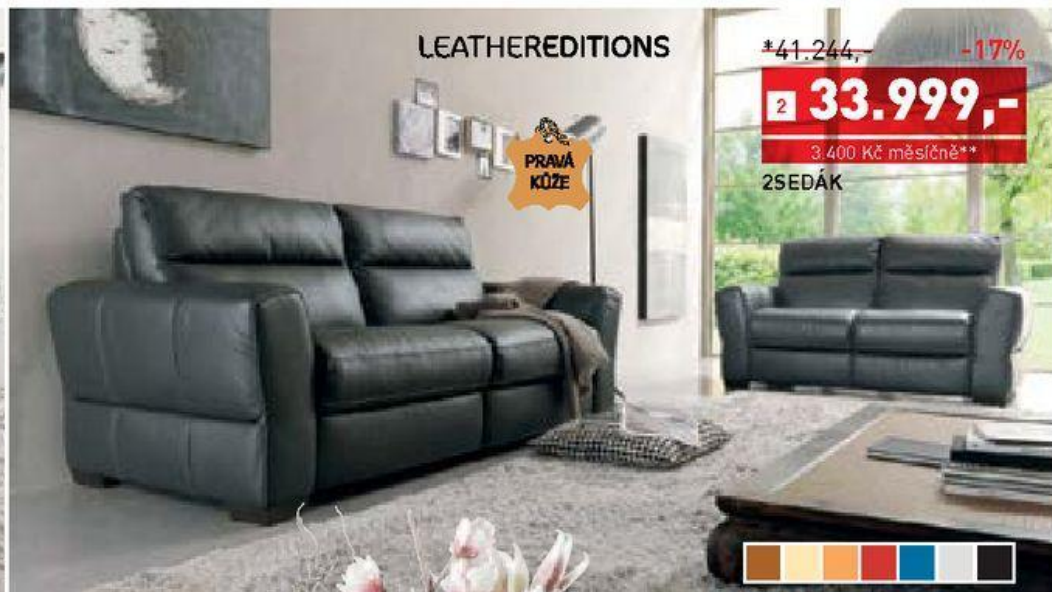

LEATHEREDITIONS

*41.244,- -17%

33.999,-

3.400 Kč měsíčně**

2SEĐÁK