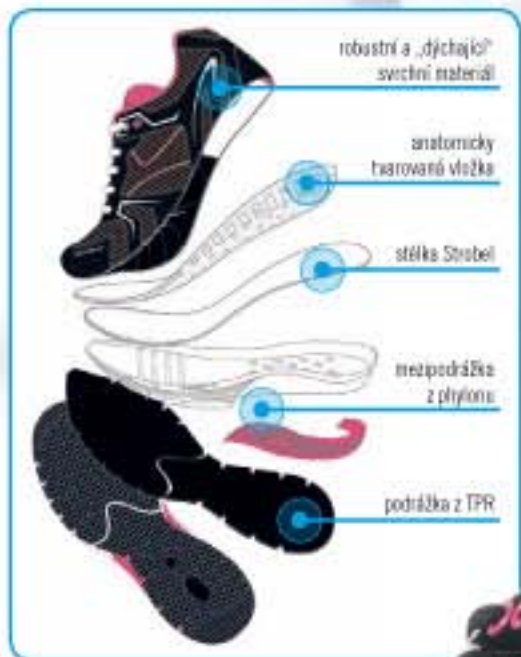

aktivní Aktivní obuv

- zlepšuje držení těla a procvičuje svaly
- podrážka z aktivně prodyšné síťoviny
- vyjmaterelná anatomicky tvarovaná vložka Air-Vent pro příjemné klima nohou
- skvěle sedí díky kvalitnímu kopytu od firmy Fagus
- lehká a flexibilní stélka Strobel
- podrážka odolná proti oděru
- vel.: dámská: 37–40, pánská: 42–45

Aktivní efekt:

Zabílená podrážka s rozdílnými stupni tvrdosti materiálu vyžaduje neustálé nepozorovatelné balancování těla.

Odvalovací pohyb:

Zabílená podrážka zesiluje pohyb přirozeného odvalování nohy, čímž se redukuje zatížení kloubů.

od čtvrtka
8. listopadu

499,-

pár

PÁNSKÁ