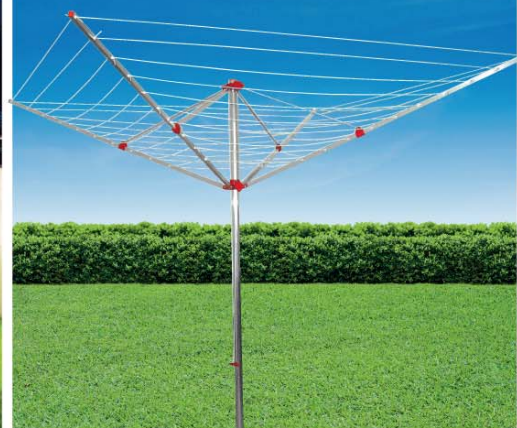

## Sušák zahradní

Kolotoč  
4 ramena  
50 m sušicí plochy  
314216