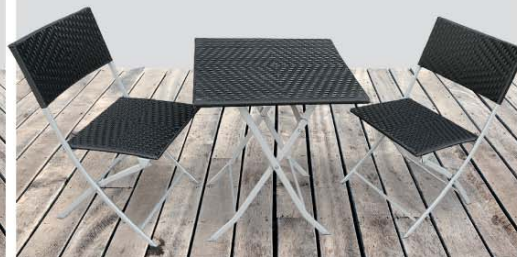

Balkónová sestava

Skládací sestava stolu a dvou židlí
Barva: černá
Rozměry:
stůl 60 x 60 x 72 cm
židle 46 x 57 x 82 cm
Materiál: umělý ratan 430275

3 290,-

2 690,-