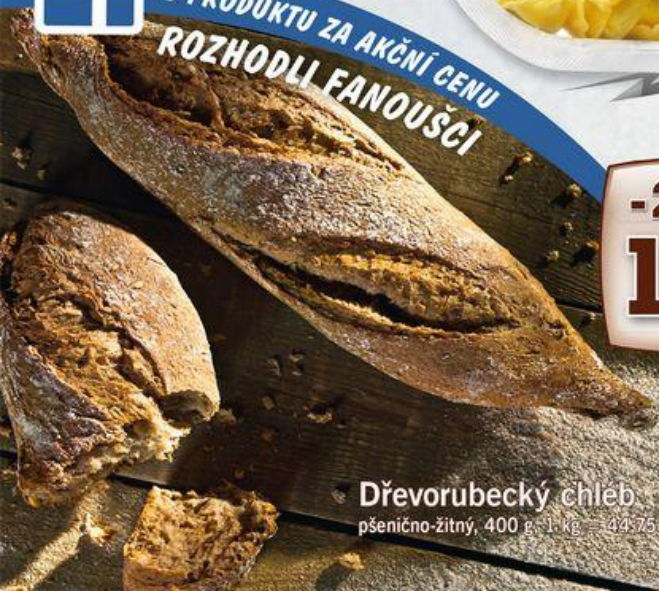

O PRODUKTU ZA AKČNÍ CENU
ROZHODLI FANOUŠCI

-25%
17⁹⁰
~~23⁹⁰~~

Dřevorubecký chléb
pšenično-žitný, 400 g - 1 kg = 44,75 Kč

TORTILLY12 mexických chlebů z pšeničné mouky,
1 kg = 74,19 Kč**740 g****54⁹⁰****ZMRZLINA**vanilková s čokoládovou
polevou / vanilková
s čokoládovou polevou
s mandlemi / jahodová
s polevou z bílé čokolády
a rýžovými krupinkami,
1l = 93,65 Kč**960 ml****89⁹⁰****SLADCÍ
ŠNECI**jemné pečivo
s krémovou
náplní a kousky
čokolády, 1kg =
99,75 Kč**1 kg****34⁹⁰****JOGURTOVÝ
NÁPOJ**
s příchutí jahoda /
maracuja - broskev**495 g****26⁹⁰****KŘEMOVÝ
JOGURT**jahodový /
třešňový /
kávový / bílý
slazený, 1kg =
54,34 Kč**500 g****34⁹⁰****SMETANOVÝ JOGURT**meruňka / jahoda / višň /
stracciatella / vaječný líkér /
lískový oříšek, 100 g = 4,45 Kč**200 g****8⁹⁰****TŘENÝ ŘEZ**mramorový s kakaovou polevou /
stracciatella, 1kg = 69,80 Kč**400 g****39⁹⁰**