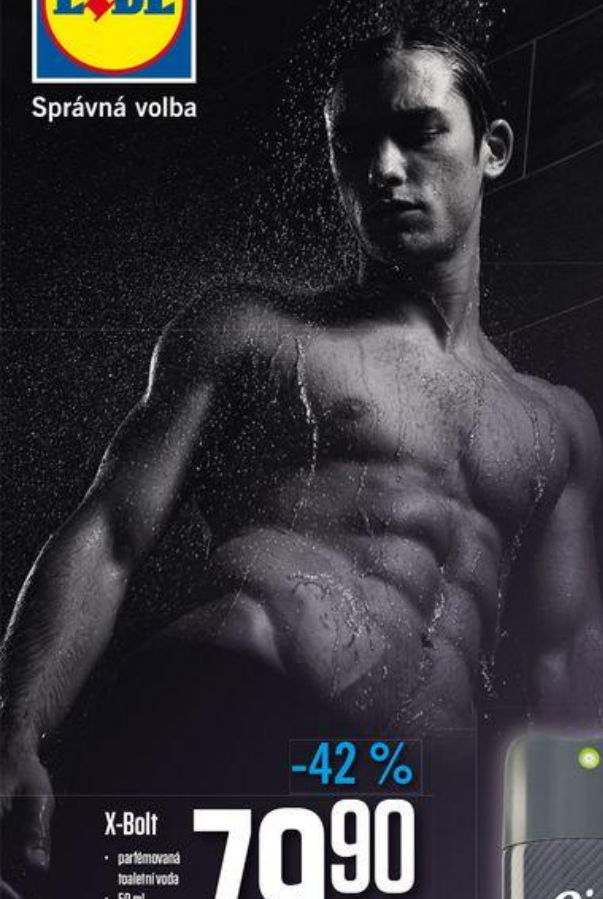

555.- kus

Technické údaje:

- rozměry: cca 65 x 32 x 41 cm
- výška řídítek: cca 68-79 cm
- Ø kolečka: cca 12 cm
- hmotnost: cca 2 kg
- nosnost: až 50 kg

jednoduché složení

Správná volba

FOR MEN

od čtvrtka 28. května