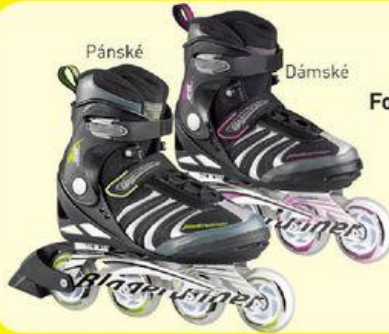

NEJ CENA

Bladerunner

Inline brusle

Formula 82 / Formula 82 Lady

Kolečka 82 mm/78A, ložiska ABEC7,
hliníkový rám.
[1582050/1581076]

místo 2799,-
2299,-

NEJ CENA

Inline brusle

Macroblade 84 Man / Lady

Kolečka 84 mm/84A, ložiska SG7,
hliníkový rám.
[1582220/1581181]

-33%
místo 4499,-
2999,-

NEJ CENA

Alu koloběžka Street

Nafukovací hliníková kola 12", přední a zadní
čelistová brzda, nosnost do 100 kg.
[1571163]