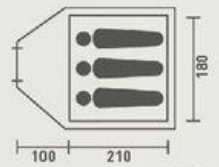

**Kupolový stan Aviolo 3**

Vodní sloupec: vnější plášť 2000 mm/
podlážka 3000 mm
Tyče: sklolaminát
[2060086]

místo 1899,-
1399,-

3,3 kg

**Mumiový spací pytel Healy**

Hmotnost: 1000 g
Rozměr: 215 x 80 cm
Náplň: Tec Loft Comfort 500 g
Konstrukce: 2 horní vrstvy/1 spodní vrstva
Rozměry ve složeném stavu: 37x17 cm [8 l]
[2415183/2415184]